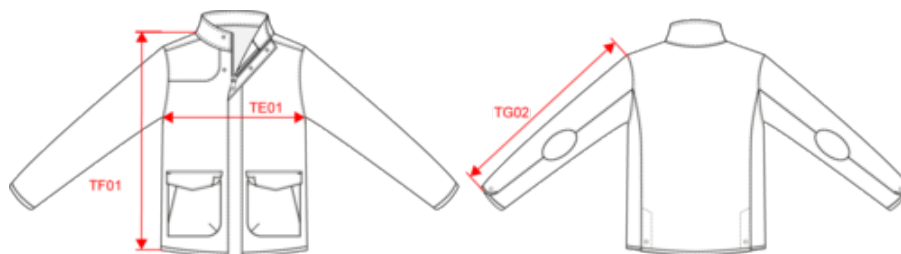

KARIBAN

K6126

Veste matelassée homme

- Veste matelassée tendance au look citadin et élégant.
- Finitions en velours côtelé.
- Matière douce et agréable à porter.

Extérieur : 100% polyester pongé. Intérieur : 100% polyester taffetas. Fermeture zippée cachée par patte pressionnée. 2 double poches devant avec rabat pressionné. 1 poche intérieure. Empiècement pressionné sur l'épaule. Finitions bas de manches et de vêtement, coudières, intérieur col et dessous du rabat de poche en velours côtelé. 2 fentes d'aisance pressionnées au bas du dos. Boutons pression au poignet.

KARIBAN

K6126

Veste matelassée homme

Dimensions (cm)

Mesures en cm	S	M	L	XL	XXL	3XL	4XL
TE01 - 1/2 largeur poitrine à 1.5cm de l'emmanchure	52.00	55.00	58.00	61.00	64.00	67.00	70.00
TF01 - Hauteur totale de l'HSP	73.00	75.00	77.00	79.00	81.00	83.00	85.00
TG02 - Longueur manche longue	65.50	66.75	68.00	69.25	70.50	71.75	73.00