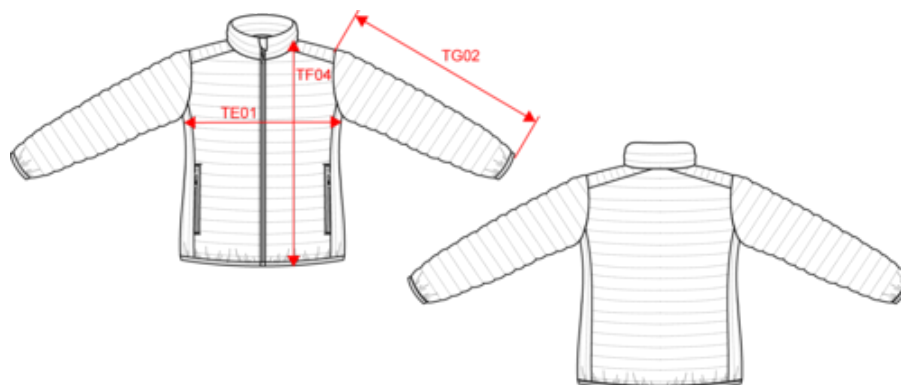

KARIBAN

K6121

Doudoune légère femme

- Pratique, chaude et ultra légère.
- Matière résistante, souple et facile d'entretien.
- Compressible dans son sac de rangement.

Coloris unis : 100% polyamide. Coloris Marl Silver 70 %polyester / 30% polyamide. Coloris Jungle Camo : 100% polyester. Coloris Marl Dark Grey : 70% polyamide / 30% polyester. Garniture intérieure polyester. Chaude et ultralégère. Compressible dans son sac de rangement. 2 poches zippées devant. Intérieur contrasté : Convoy Grey pour Black, Red, Marl Dark Grey et Marl Silver ; Navy pour Light Royal Blue, Mineral Green, Dark Khaki et Wine ; Black pour Forest Green ; Dark Khaki pour Jungle Camo. Intérieur ton sur ton : Burnt Ochre pour Burnt Ochre ; Navy pour Navy ; White pour White. Garnissage injecté : le grammage peut varier selon les zones du vêtement. Le poids total est indicatif.

KARIBAN

K6121

Doudoune légère femme

Dimensions (cm)

Mesures en cm	XS	S	M	L	XL	XXL
TE01 - 1/2 largeur poitrine à 1.5cm de l'emmanchure	46.00	49.00	52.00	55.00	58.00	61.00
TF04 - Hauteur totale dos de l'HSP	60.00	62.00	64.00	66.00	68.00	70.00
TG02 - Longueur manche longue	64.00	65.00	66.00	67.00	68.00	69.00