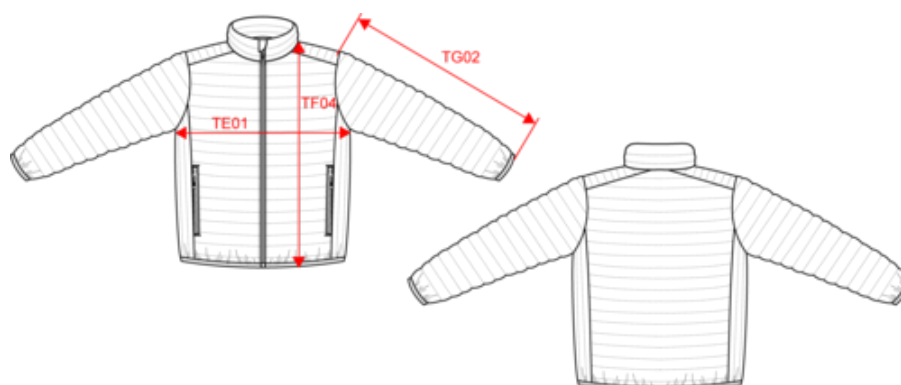

## Dimensions (cm)

Mesures en cm	S	M	L	XL	XXL	3XL	4XL
TE01 - 1/2 largeur poitrine à 1.5cm de l'emmanchure	53.00	56.00	59.00	62.00	65.00	68.00	71.00
TF04 - Hauteur totale dos de l'HSP	70.00	72.00	74.00	76.00	78.00	80.00	82.00
TG02 - Longueur manche longue	66.25	67.25	68.25	69.25	70.25	71.25	72.25