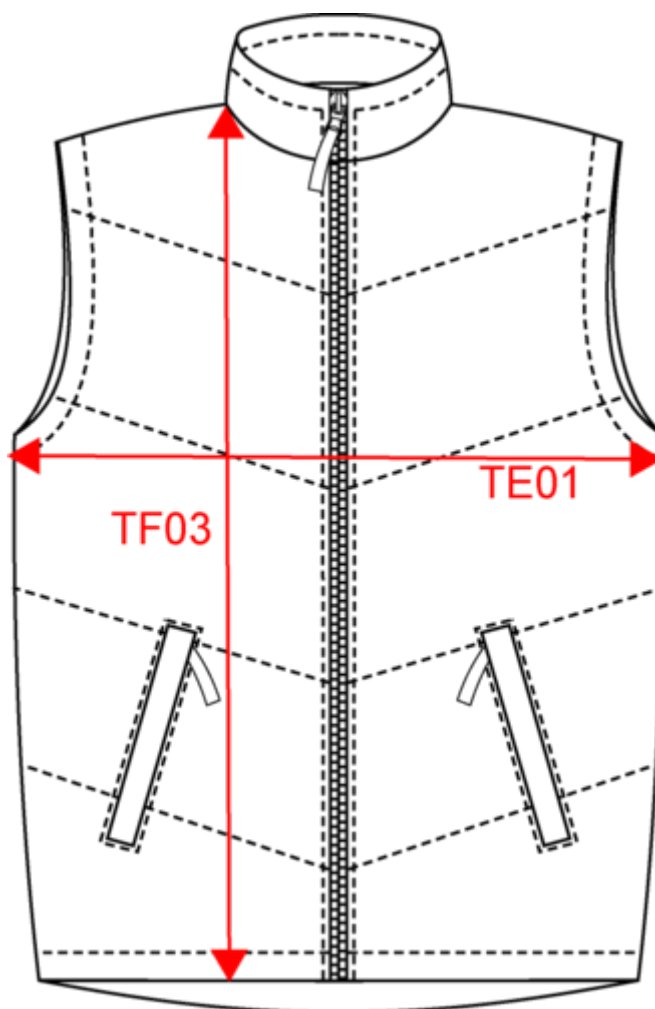

Exterior: 100 % poliéster microfibra. Acolchado de 100 % poliéster. Interior: Forro polar 100 % poliéster. Cálido y confortable. Dos bolsillos exteriores con cremallera y ribete. 1 bolsillo interior con cierre de tira de velcro. Cremalleras, acabados y forros a tono. Una cremallera en pecho y una cremallera en la parte inferior de la prenda para la personalización. Peso medio en la talla L : 635g.

Codigo de aduanas

62024010

KARIBAN

K6118

Chaleco acolchado con forro de polar

Dimensiones

Measurements in cm	XS	S	M	L	XL	XXL	3XL	4XL
TE01 - 1/2 chest width at 1.5cm below armhole	53.00	56.00	59.00	62.00	65.00	68.00	71.00	74.00
TF03 - Front total height from HSP	68.50	70.50	72.50	74.50	76.50	78.50	80.50	82.50