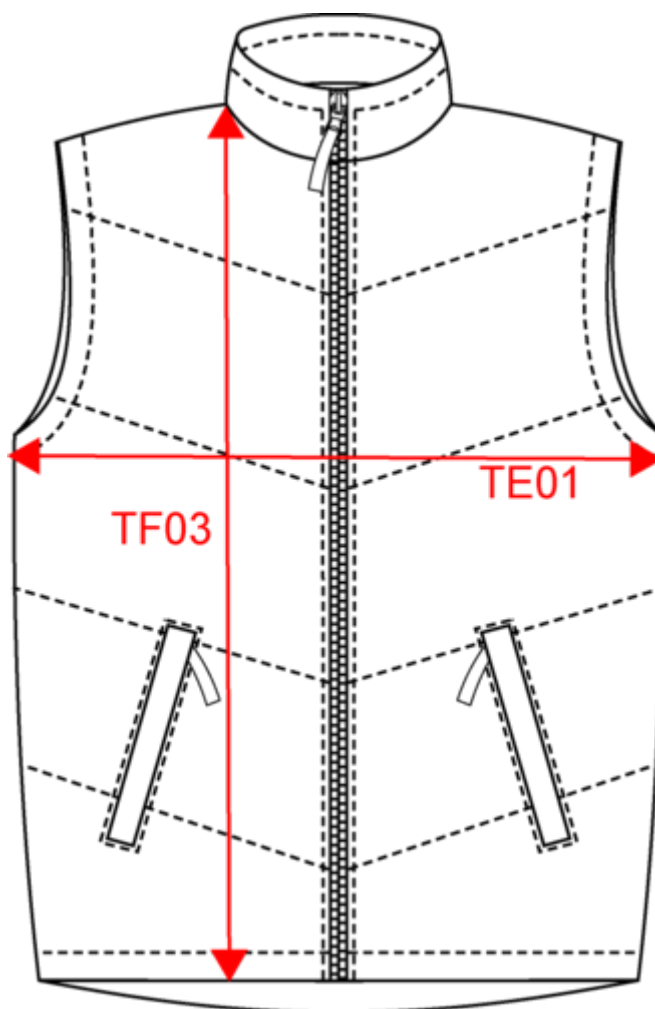

# KARIBAN

K6118

Bodywarmer doublé polaire unisexe

Dimensions (cm)

Mesures en cm	XS	S	M	L	XL	XXL	3XL	4XL
TE01 - 1/2 largeur poitrine à 1.5cm de l'emmanchure	53.00	56.00	59.00	62.00	65.00	68.00	71.00	74.00
TF03 - Hauteur totale devant de l'HSP	68.50	70.50	72.50	74.50	76.50	78.50	80.50	82.50