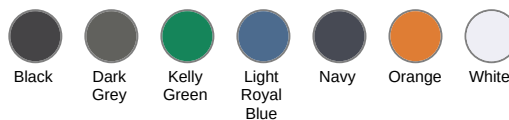

KARIBAN

K6116

Bodywarmer matelassé unisexe

- Pratique : 1 poche intérieure avec bande auto-agrippante.
- Matière résistante, souple et facile d'entretien.

Extérieur : 100% polyester ripstop avec enduction acrylique. Garniture intérieure polyester. Doublure polyester 210T. Coupe moderne et confortable. 2 poches extérieures zippées. 1 poche intérieure avec bande auto-agrippante. Zip contrasté gris et finition bande contrastée grise devant, poches et bas de vêtement. 1 zip côté cœur et 1 zip au bas du vêtement pour accès personnalisation.

Tableau équivalence des tailles par pays en dernière page.

Certifications

Informations Complémentaires

Logistique

Pays d'origine

Code douanier