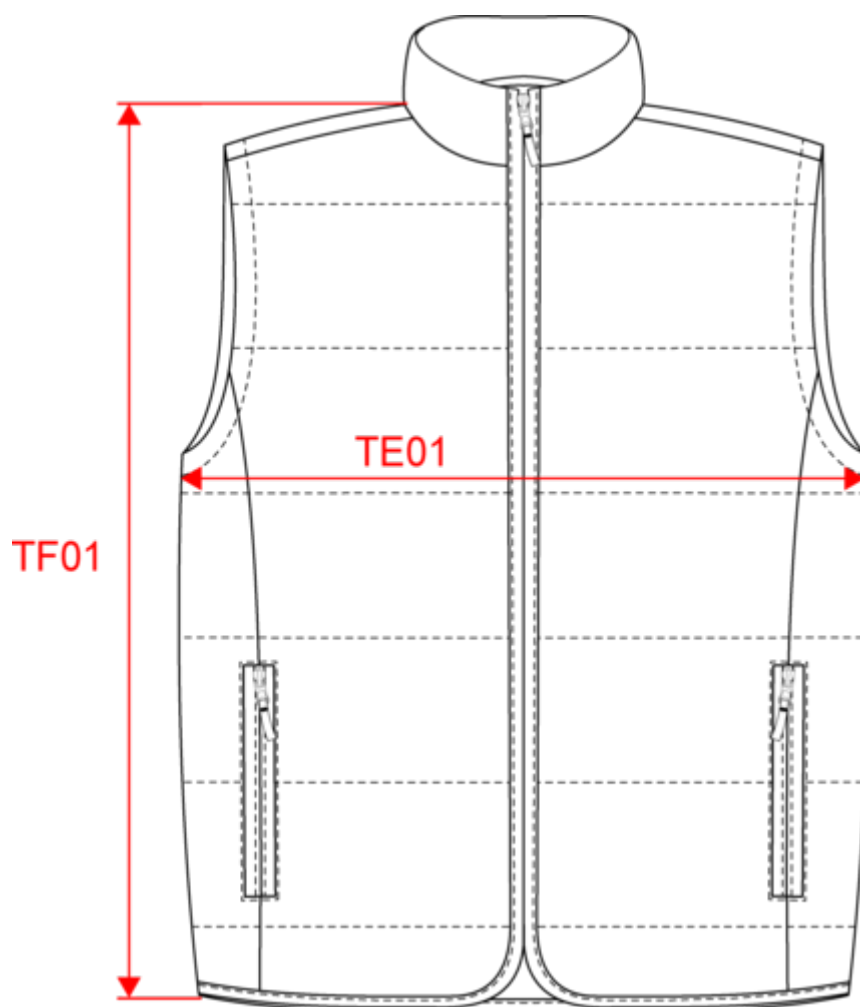

KARIBAN

K6116

Bodywarmer matelassé unisexe

- Pratique : 1 poche intérieure avec bande auto-agrippante.
- Matière résistante, souple et facile d'entretien.

Extérieur : 100% polyester ripstop avec enduction acrylique. Garniture intérieure polyester. Doublure polyester 210T. Coupe moderne et confortable. 2 poches extérieures zippées. 1 poche intérieure avec bande auto-agrippante. Zip contrasté gris et finition bande contrastée grise devant, poches et bas de vêtement. 1 zip côté cœur et 1 zip au bas du vêtement pour accès personnalisation.

Bodywarmer matelassé unisexe

Dimensions (cm)

Mesures en cm	XS	S	M	L	XL	XXL	3XL	4XL
TE01 - 1/2 largeur poitrine à 1.5cm de l'emmanchure	53.00	56.00	59.00	62.00	65.00	68.00	72.00	75.00
TF01 - Hauteur totale de l'HSP	70.25	72.25	74.25	76.25	78.25	80.25	83.00	85.00

Orange

RVB : 242,102,34
Pantone C : Orange021C
Pantone TCX : 16-1363TCX

White

RVB : 236,236,252
Pantone C : White
Pantone TCX : 11-0601TCX

Logistique

1

10

Sizes	Width (cm)	Height (cm)	Length (cm)	Net weight (kg)	Gross weight (kg)	Pieces/Box	Pieces/Bundle
XS	40.00	32.00	60.00	4.1	5.3	10	1
S	40.00	32.00	60.00	4.2	5.4	10	1
M	40.00	32.00	60.00	4.4	5.6	10	1
L	40.00	32.00	60.00	4.6	5.8	10	1
XL	40.00	32.00	60.00	4.8	6	10	1
XXL	40.00	32.00	60.00	5	6.2	10	1
3XL	40.00	32.00	60.00	5.3	6.5	10	1
4XL	40.00	32.00	60.00	5.6	6.8	10	1