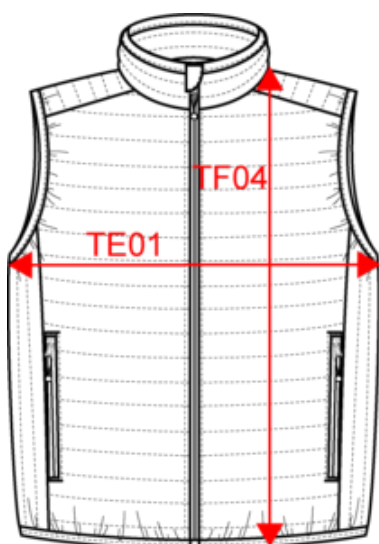

K6113

Chaleco acolchado y ligero hombre

Dimensiones

Measurements in cm	S	M	L	XL	XXL	3XL	4XL
TE01 - 1/2 chest width at 1.5cm below armhole	53.00	56.00	59.00	62.00	65.00	68.00	71.00
TF04 - Back total height from HSP	70.00	72.00	74.00	76.00	78.00	80.00	82.00

Logistica  1  15

Sizes	Width (cm)	Height (cm)	Length (cm)	Net weight (kg)	Gross weight (kg)	Pieces/Box	Pieces/Bundle
S	40.00000	26.00000	60.00000	5.40000	6.40000	15	0
M	40.00000	26.00000	60.00000	5.80000	6.80000	15	0
L	40.00000	28.00000	60.00000	5.90000	6.90000	15	0
XL	40.00000	28.00000	60.00000	6.10000	7.10000	15	0
XXL	40.00000	28.00000	60.00000	6.30000	7.30000	15	0
3XL	40.00000	30.00000	60.00000	6.50000	7.50000	15	0
4XL	40.00000	30.00000	60.00000	6.80000	7.80000	15	0