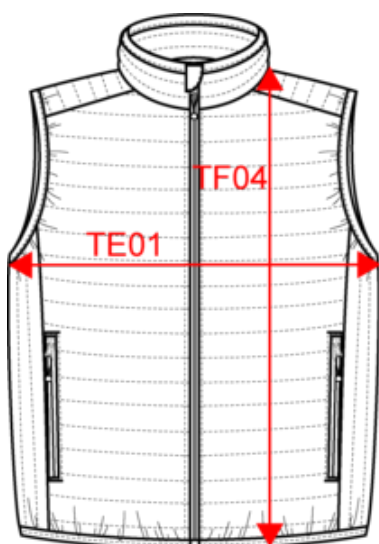

# KARIBAN

K6113

Doudoune légère sans manches homme

Dimensions (cm)

Mesures en cm	S	M	L	XL	XXL	3XL	4XL
TE01 - 1/2 largeur poitrine à 1.5cm de l'emmanchure	53.00	56.00	59.00	62.00	65.00	68.00	71.00
TF04 - Hauteur totale dos de l'HSP	70.00	72.00	74.00	76.00	78.00	80.00	82.00