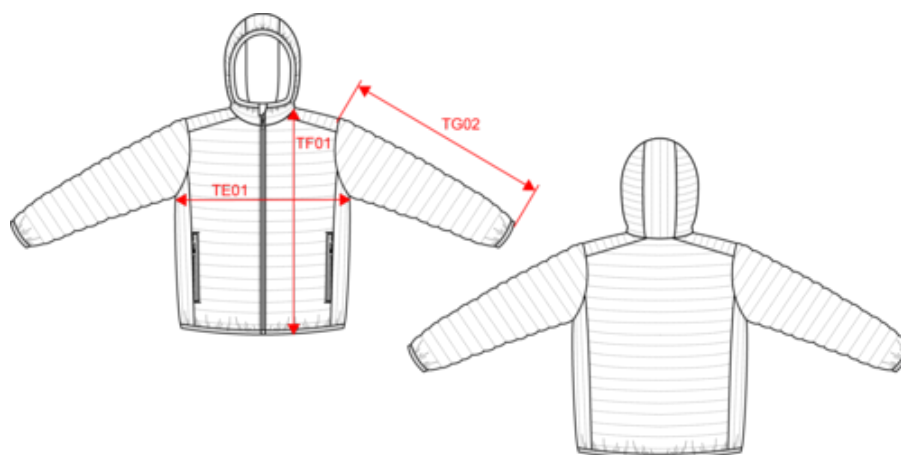

KARIBAN

K6112

Doudoune légère capuche enfant

- Pratique, chaude et ultra légère.
- Matière résistante, souple et facile d'entretien.
- Compressible dans son sac de rangement.

100% polyamide. Garniture intérieure polyester. Chaude et ultralégère. Compressible dans son sac de rangement. 2 poches zippées devant. Intérieur contrasté : Convoy Grey pour Black et Red ; Navy pour Light Royal Blue. Intérieur ton sur ton : Navy pour Navy. Garnissage injecté : le grammage peut varier selon les zones du vêtement. Le poids total est indicatif. Garnissage injecté : le grammage peut varier selon les zones du vêtement. Le poids total est indicatif.

KARIBAN

K6112

Doudoune légère capuche enfant

Dimensions (cm)

Mesures en cm	6/8 ans	8/10 ans	10/12 ans	12/14 ans
TE01 - 1/2 largeur poitrine à 1.5cm de l'emmanchure	39.50	42.50	45.50	48.50
TF01 - Hauteur totale de l'HSP	47.50	53.00	57.75	62.50
TG02 - Longueur manche longue	47.25	53.50	57.25	61.00