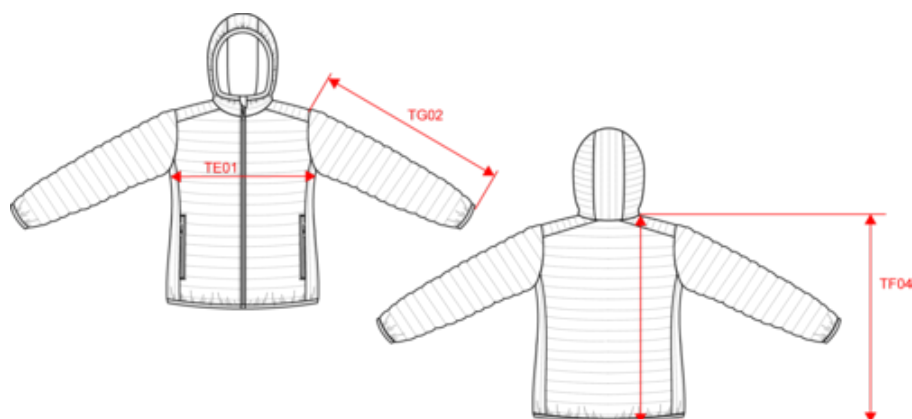

KARIBAN

K6111

Doudoune légère capuche femme

- Pratique, chaude et ultra légère.
- Matière résistante, souple et facile d'entretien.
- Compressible dans son sac de rangement.

100% polyamide (Marl Silver 100% polyester, Marl Dark Grey : 70% polyamide / 30% polyester). Garniture intérieure polyester. Chaude et ultralégère. Compressible dans son sac de rangement. 2 poches zippées devant. Intérieur contrasté : Convoy Grey pour Black, Red, Marl Dark Grey et Marl Silver ; Navy pour Light Royal Blue ; Black pour Forest Green. Intérieur ton sur ton : Navy pour Navy ; White pour White. Garnissage injecté : le grammage peut varier selon les zones du vêtement. Le poids total est indicatif.

K6112

KARIBAN

K6111

Doudoune légère capuche femme

Dimensions (cm)

Mesures en cm	XS	S	M	L	XL	XXL
TE01 - 1/2 largeur poitrine à 1.5cm de l'emmanchure	46.00	49.00	52.00	55.00	58.00	61.00
TF04 - Hauteur totale dos de l'HSP	60.00	62.00	64.00	66.00	68.00	70.00
TG02 - Longueur manche longue	64.00	65.00	66.00	67.00	68.00	69.00