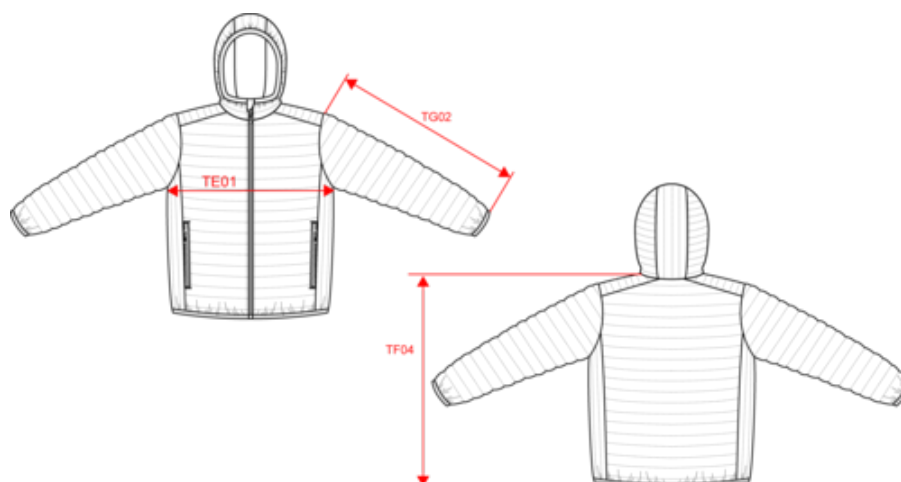

# KARIBAN

K6110

Doudoune légère capuche homme

Dimensions (cm)

Mesures en cm	S	M	L	XL	XXL	3XL	4XL
TE01 - 1/2 largeur poitrine à 1.5cm de l'emmanchure	53.00	56.00	59.00	62.00	65.00	68.00	71.00
TF04 - Hauteur totale dos de l'HSP	70.00	72.00	74.00	76.00	78.00	80.00	82.00
TG02 - Longueur manche longue	66.25	67.25	68.25	69.25	70.25	71.25	72.25