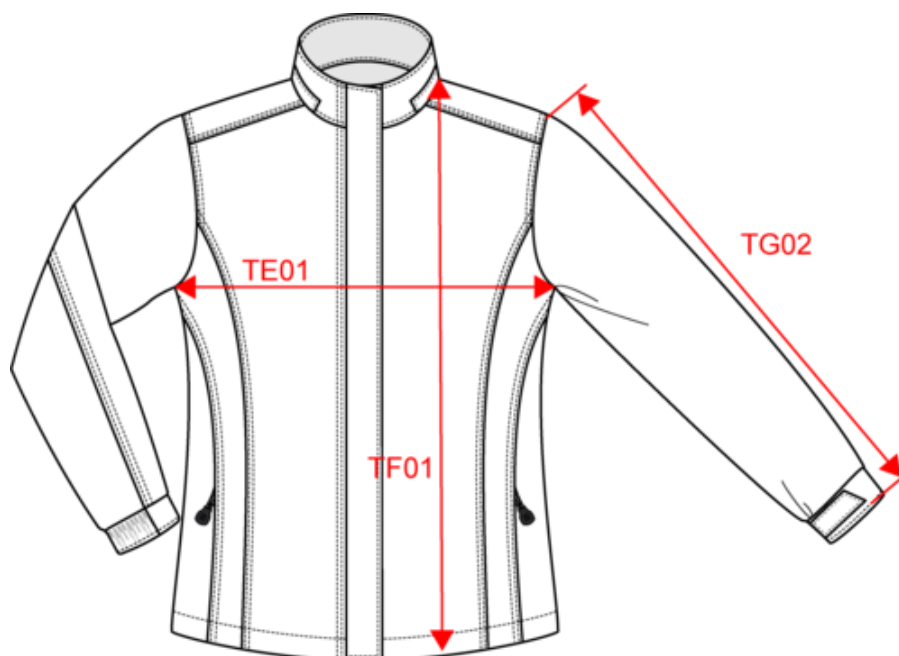

KARIBAN

K6108

Parka acolchada mujer

- Tejido adaptable y resistente con memoria térmica.
- Forro acolchado que proporciona un mantenimiento del calor y un confort óptimos.
- Grueso, funcional y cómodo.

Exterior: 100% poliéster Oxford. Interior: acolchado de poliéster. Cierre con cremallera con tapeta y corchetes a presión invisibles. Dos bolsillos exteriores con cremallera. Un bolsillo interior. Capucha extraíble. Forro interior cuello de polar. Cremallera interior para facilitar la personalización. Peso medio en la talla M : 900g.

También existe en version

K677

K696

KARIBAN

K6108

Parka acolchada mujer

Dimensiones

Measurements in cm	XS	S	M	L	XL	XXL	3XL
TE01 - 1/2 chest width at 1.5cm below armhole	47.00	50.00	53.00	56.00	59.00	62.00	65.00
TF01 - Total height from HSP	71.00	73.00	75.00	77.00	79.00	81.00	83.00
TG02 - Long sleeve length	62.50	63.50	64.50	65.50	66.50	67.50	68.50