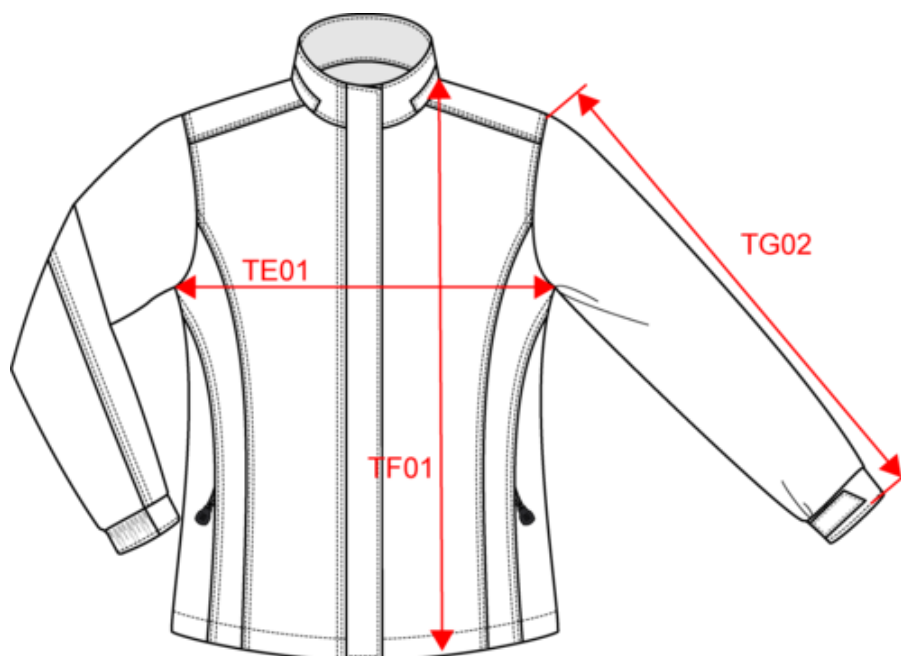

KARIBAN

K6108

Parka femme

- Tissu souple et résistant à mémoire thermique.
- Doublure matelassée pour un maintien de la chaleur et un confort optimal.
- Épaisse, fonctionnelle et confortable.

Extérieur : 100% polyester Oxford. Intérieur : polyester matelassé. Fermeture zippée avec patte et pressions invisibles. 2 poches extérieures zippées. 1 poche intérieure. Capuche amovible. Col doublé polaire. Zip pour personnalisation.

Existe aussi en version

K677

K696

KARIBAN

K6108

Parka femme

Dimensions (cm)

Mesures en cm	XS	S	M	L	XL	XXL	3XL
TE01 - 1/2 largeur poitrine à 1.5cm de l'emmanchure	47.00	50.00	53.00	56.00	59.00	62.00	65.00
TF01 - Hauteur totale de l'HSP	71.00	73.00	75.00	77.00	79.00	81.00	83.00
TG02 - Longueur manche longue	62.50	63.50	64.50	65.50	66.50	67.50	68.50