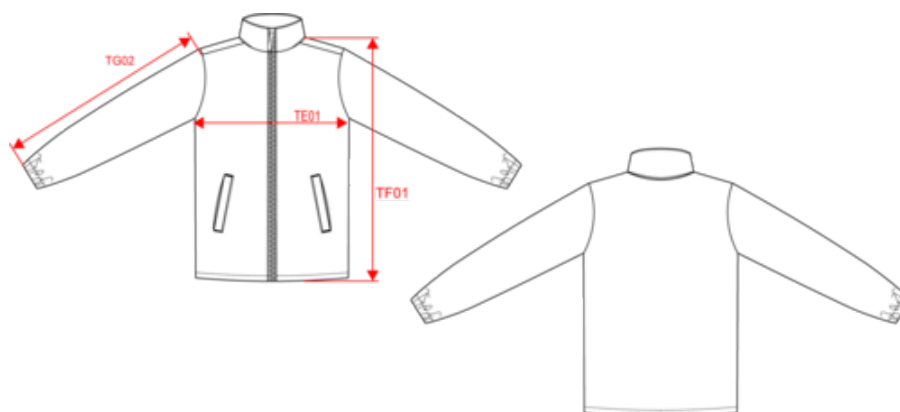

KARIBAN

K6102

Coupe-vent non doublé enfant

Dimensions (cm)

Mesures en cm	6/8 ans	8/10 ans	10/12 ans	12/14 ans
TE01 - 1/2 largeur poitrine à 1.5cm de l'emmanchure	43.75	46.78	49.75	52.75
TF01 - Hauteur totale de l'HSP	54.70	59.75	64.90	70.00
TG02 - Longueur manche longue	44.60	49.00	53.00	58.20