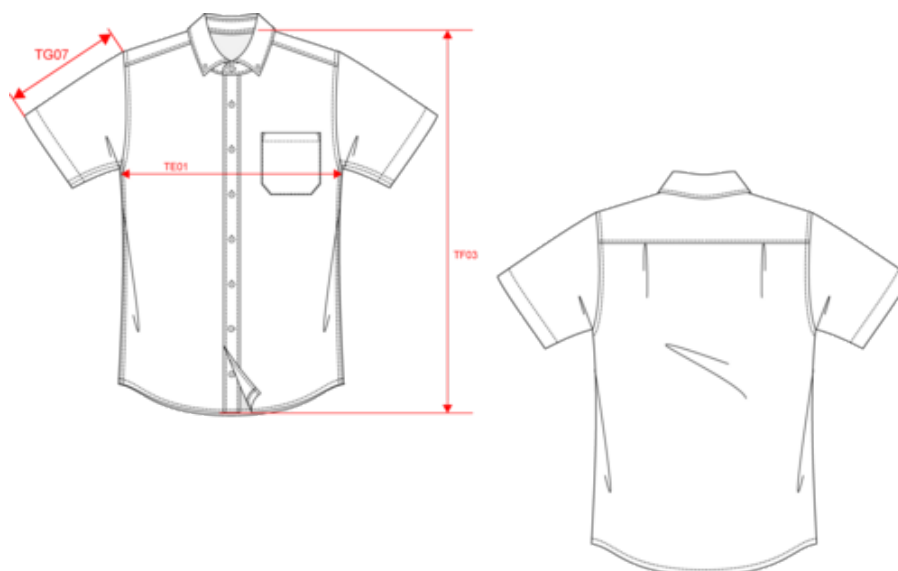

KARIBAN

K587

Chemise coton manches courtes Ariana III homme

- Tissu sergé toucher peau de pêche garantissant durabilité et confort.
- Chemise au look casual et décontracté.
- Confection 100% coton.

100% coton. Tissu sergé toucher peau de pêche. Coupe standard. Pointe de col boutonnée. Boutons ton sur ton. Poche poitrine côté cœur. Intérieur pied de col contrasté en couleur Oxford silver. Dos avec 2 plis d'aisance et empiècement doublé. Finition coutures rabattues. Bouton de rappel.

Tableau équivalence des tailles par pays en dernière page.

Certifications

Informations Complémentaires

Logistique

Pays d'origine

BD - Bangladesh

Code douanier

62052000

KARIBAN

K587

Chemise coton manches courtes Ariana III homme

Dimensions (cm)

Mesures en cm	XS	S	M	L	XL	XXL	3XL	4XL
TE01 - 1/2 largeur poitrine à 1.5cm de l'emmanchure	51.00	54.00	57.00	60.00	63.00	66.00	69.00	72.00
TF01 - Hauteur totale de l'HSP	71.50	73.50	75.50	77.50	79.50	81.50	83.50	85.50
TG07 - Longueur manche courte	22.75	23.50	24.25	25.00	25.75	26.50	27.25	28.00