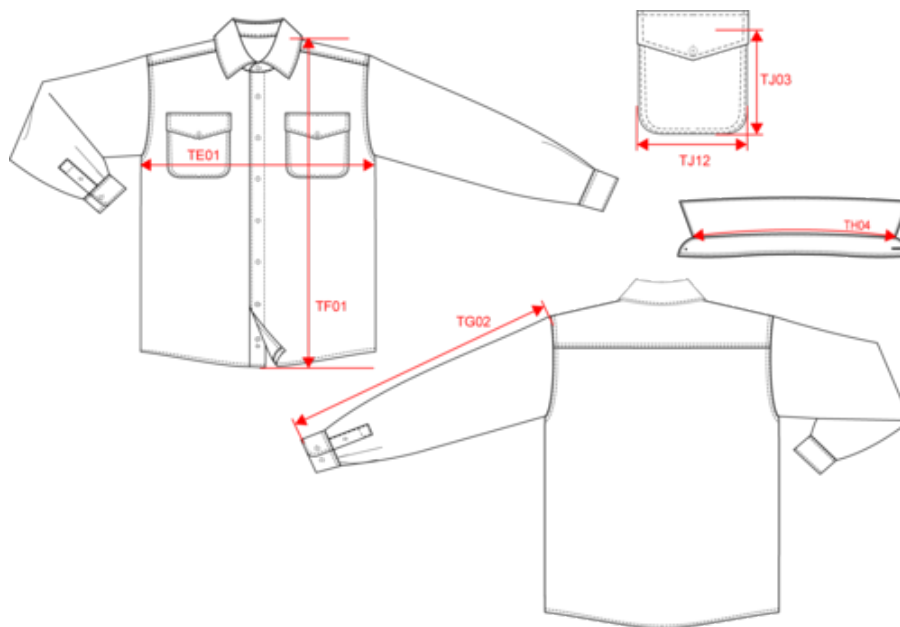

### Dimensions (cm)

Mesures en cm	S	M	L	XL	XXL	3XL	4XL
TE01 - 1/2 largeur poitrine à 1.5cm de l'emmanchure	54.00	57.00	60.00	63.00	66.00	69.00	72.00
TF01 - Hauteur totale de l'HSP	75.50	77.50	79.50	81.50	83.50	85.50	87.50
TG02 - Longueur manche longue	66.00	67.00	68.00	69.00	70.00	71.00	72.00
TH04 - Longueur encolure sur col de milieu à milieu	41.75	43.00	44.25	45.50	46.75	48.00	49.25
TJ03 - Hauteur côté poche(s) plaquée(s) poitrine	13.00	13.00	14.00	14.00	15.00	15.00	15.00
TJ12 - Largeur haut de poche(s) plaquée(s) bas	12.00	12.00	13.00	13.00	14.00	14.00	14.00