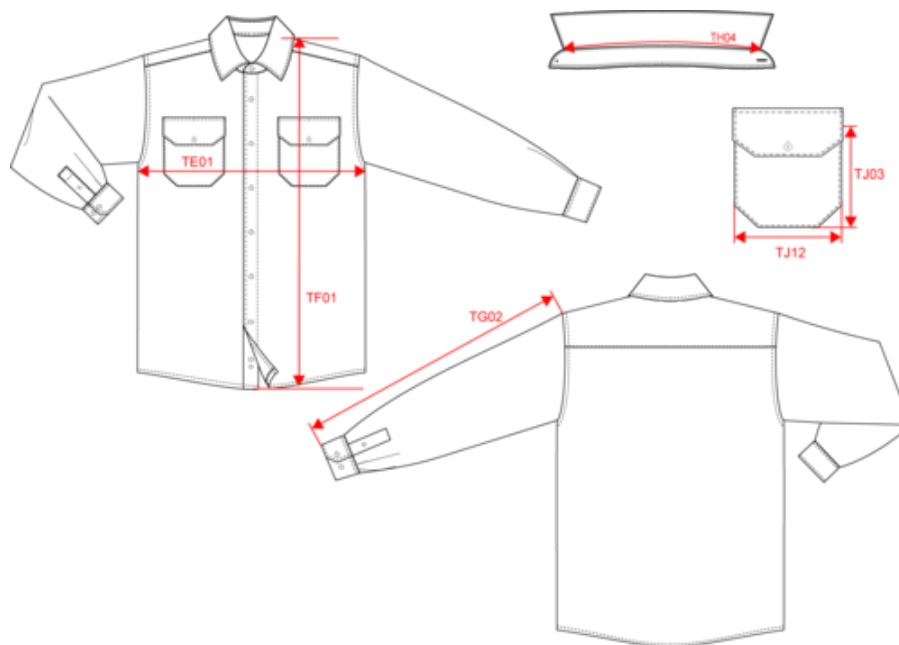

KARIBAN

K579

Surchemise à carreaux doublée sherpa homme

- Ultra chaude, douce et confortable.
- Intemporel motif à carreaux.
- Confection 100% coton flanelle et doublure en sherpa.

100% coton. Coton flanelle. Doublure corps sherpa 100% polyester. Manches doublées et matelassées 100% polyester taffetas. Surchemise très douce et ultra chaude. 2 poches poitrine avec rabat. Patte de boutonnage classique. Poignets boutonnés réglables. Bas arrondi. Pas d'étiquette de marque au col, uniquement une puce de taille pour faciliter la personnalisation.

Tableau équivalence des tailles par pays en dernière page.

Certifications

Informations Complémentaires

Logistique

Pays d'origine

BD - Bangladesh

Code douanier

61102091

KARIBAN

K579

Surchemise à carreaux doublée sherpa homme

Dimensions (cm)

Mesures en cm	S	M	L	XL	XXL	3XL
TE01 - 1/2 largeur poitrine à 1.5cm de l'emmanchure	54.00	57.00	60.00	63.00	66.00	69.00
TF01 - Hauteur totale de l'HSP	75.50	77.50	79.50	81.50	83.50	85.50
TG02 - Longueur manche longue	66.00	67.00	68.00	69.00	70.00	71.00
TH04 - Longueur encolure sur col de milieu à milieu	41.75	43.00	44.25	45.50	46.75	48.00
TJ03 - Hauteur côté poche(s) plaquée(s) poitrine	13.00	13.00	14.00	14.00	15.00	15.00
TJ12 - Largeur haut de poche(s) plaquée(s) bas	12.00	12.00	13.00	13.00	14.00	14.00