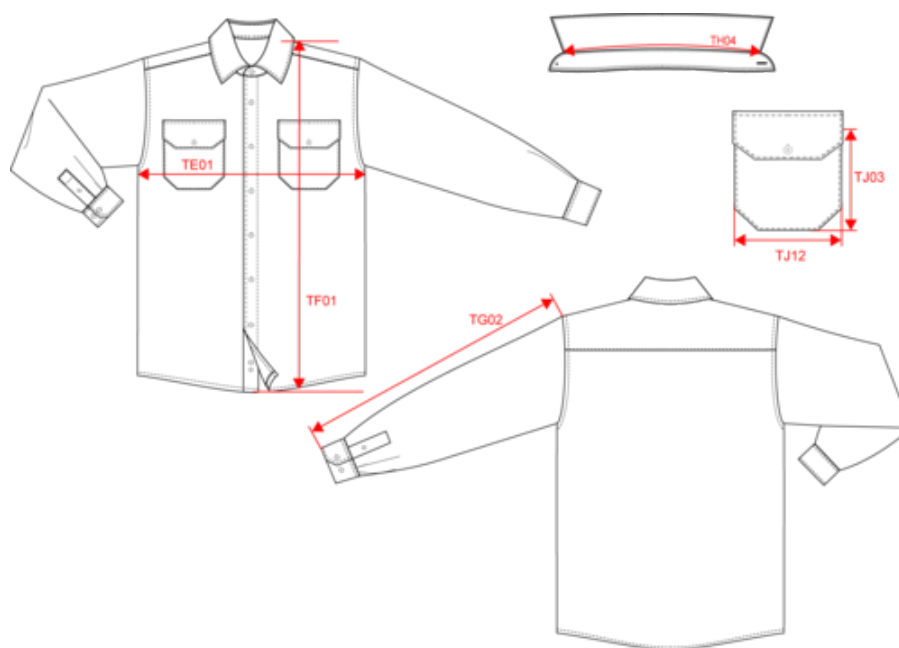

KARIBAN

K579

Surchemise à carreaux doublée sherpa homme

- Ultra chaude, douce et confortable.
- Intemporel motif à carreaux.
- Confection 100% coton flanelle et doublure en sherpa.

100% coton. Coton flanelle. Doublure corps sherpa 100% polyester. Manches doublées et matelassées 100% polyester taffetas. Surchemise très douce et ultra chaude. 2 poches poitrine avec rabat. Patte de boutonnage classique. Poignets boutonnés réglables. Bas arrondi. Pas d'étiquette de marque au col, uniquement une puce de taille pour faciliter la personnalisation.

Tableau équivalence des tailles par pays en dernière page.

Certifications

Informations Complémentaires

Logistique

Pays d'origine

BD - Bangladesh

Code douanier

61102091

KARIBAN

K579

Surchemise à carreaux doublée sherpa homme

Dimensions (cm)

Mesures en cm	S	M	L	XL	XXL	3XL
TE01 - 1/2 largeur poitrine à 1.5cm de l'emmanchure	54.00	57.00	60.00	63.00	66.00	69.00
TF01 - Hauteur totale de l'HSP	75.50	77.50	79.50	81.50	83.50	85.50
TG02 - Longueur manche longue	66.00	67.00	68.00	69.00	70.00	71.00
TH04 - Longueur encolure sur col de milieu à milieu	41.75	43.00	44.25	45.50	46.75	48.00
TJ03 - Hauteur côté poche(s) plaquée(s) poitrine	13.00	13.00	14.00	14.00	15.00	15.00
TJ12 - Largeur haut de poche(s) plaquée(s) bas	12.00	12.00	13.00	13.00	14.00	14.00