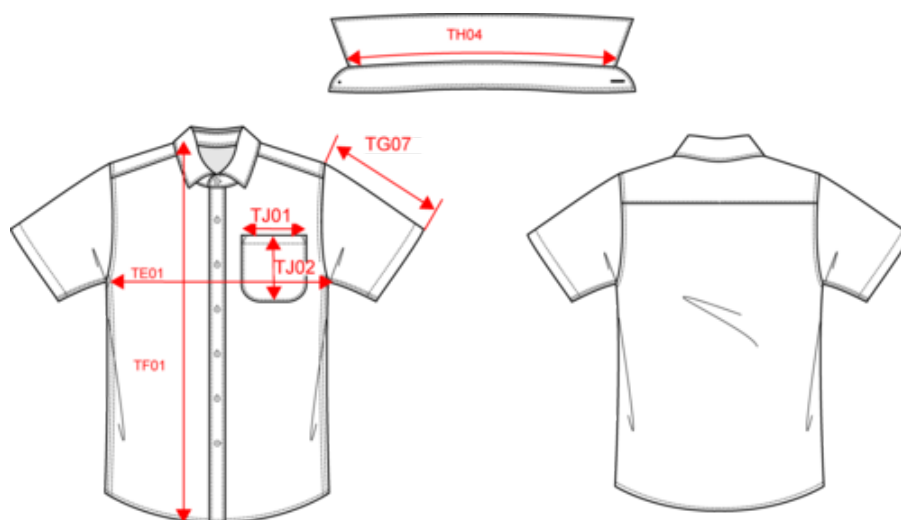

## Dimensions (cm)

Mesures en cm	XS	S	M	L	XL	XXL	3XL	4XL	5XL	6XL
TE01 - 1/2 largeur poitrine à 1.5cm de l'emmanchure	52.00	55.00	58.00	61.00	64.00	67.00	70.00	73.00	76.00	79.00
TF01 - Hauteur totale de l'HSP	71.50	73.50	75.50	77.50	79.50	81.50	83.50	85.50	87.50	89.50
TH04 - Longueur encolure sur col de milieu à milieu	39.40	40.60	41.80	43.00	44.20	45.40	46.60	47.80	49.00	50.20
TJ01 - Largeur haut de poche(s) plaquée(s) poitrine	11.00	12.00	12.00	13.00	13.00	14.00	14.00	15.00	15.00	16.00
TJ02 - Hauteur haut de poche(s) plaquée(s) poitrine au niveau le plus haut	12.00	13.00	13.00	14.00	14.00	15.00	15.00	16.00	16.00	17.00