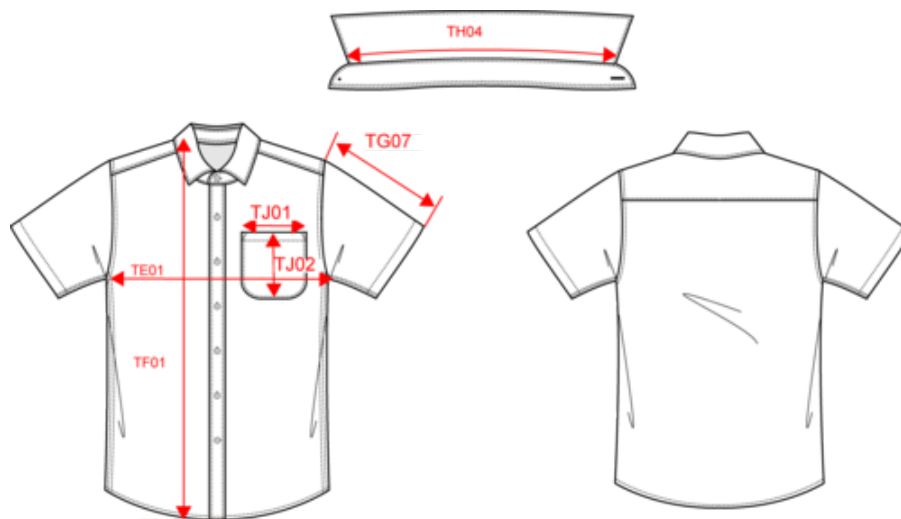

## Dimensions (cm)

Mesures en cm	XS	S	M	L	XL	XXL	3XL	4XL	5XL	6XL
TE01 - 1/2 largeur poitrine à 1.5cm de l'emmanchure	52.00	55.00	58.00	61.00	64.00	67.00	70.00	73.00	76.00	79.00
TF01 - Hauteur totale de l'HSP	71.50	73.50	75.50	77.50	79.50	81.50	83.50	85.50	87.50	89.50
TH04 - Longueur encolure sur col de milieu à milieu	39.40	40.60	41.80	43.00	44.20	45.40	46.60	47.80	49.00	50.20
TJ01 - Largeur haut de poche(s) plaquée(s) poitrine	11.00	12.00	12.00	13.00	13.00	14.00	14.00	15.00	15.00	16.00
TJ02 - Hauteur haut de poche(s) plaquée(s) poitrine au niveau le plus haut	12.00	13.00	13.00	14.00	14.00	15.00	15.00	16.00	16.00	17.00