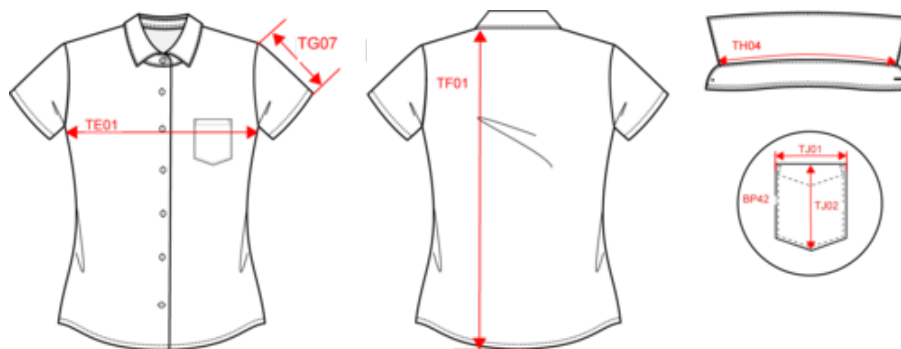

Existe aussi en version

K551

KARIBAN

K548

Chemise popeline polycoton manches courtes entretien facile femme

Dimensions (cm)

Mesures en cm	XS	S	M	L	XL	XXL	3XL	4XL
BP42 - Hauteur côté poche(s) devant	9.00	10.00	10.00	11.00	11.00	12.00	12.00	13.00
TE01 - 1/2 largeur poitrine à 1.5cm de l'emmanchure	44.50	47.50	50.50	53.50	56.50	59.50	62.50	65.50
TF01 - Hauteur totale de l'HSP	61.50	63.50	65.50	67.50	69.50	71.50	73.50	75.50
TG07 - Longueur manche courte	19.50	20.25	21.00	21.75	22.50	23.25	24.00	24.75
TH04 - Longueur encolure sur col de milieu à milieu	36.35	37.55	38.75	39.95	41.15	42.35	43.55	44.75
TJ01 - Largeur haut de poche(s) plaquée(s) poitrine	9.00	10.00	10.00	11.00	11.00	12.00	12.00	13.00
TJ02 - Hauteur haut de poche(s) plaquée(s) poitrine au niveau le plus haut	11.00	12.00	12.00	13.00	13.00	14.00	14.00	15.00