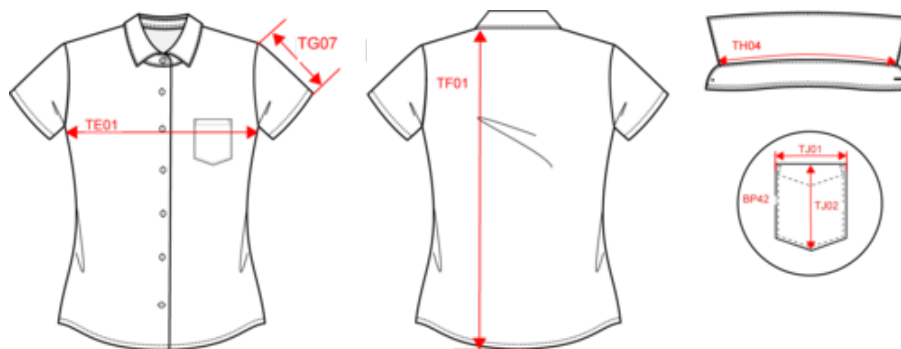

Dimensions (cm)

Mesures en cm	XS	S	M	L	XL	XXL	3XL	4XL
BP42 - Hauteur côté poche(s) devant	9.00	10.00	10.00	11.00	11.00	12.00	12.00	13.00
TE01 - 1/2 largeur poitrine à 1.5cm de l'emmanchure	44.50	47.50	50.50	53.50	56.50	59.50	62.50	65.50
TF01 - Hauteur totale de l'HSP	61.50	63.50	65.50	67.50	69.50	71.50	73.50	75.50
TG07 - Longueur manche courte	19.50	20.25	21.00	21.75	22.50	23.25	24.00	24.75
TH04 - Longueur encolure sur col de milieu à milieu	36.35	37.55	38.75	39.95	41.15	42.35	43.55	44.75
TJ01 - Largeur haut de poche(s) plaquée(s) poitrine	9.00	10.00	10.00	11.00	11.00	12.00	12.00	13.00
TJ02 - Hauteur haut de poche(s) plaquée(s) poitrine au niveau le plus haut	11.00	12.00	12.00	13.00	13.00	14.00	14.00	15.00