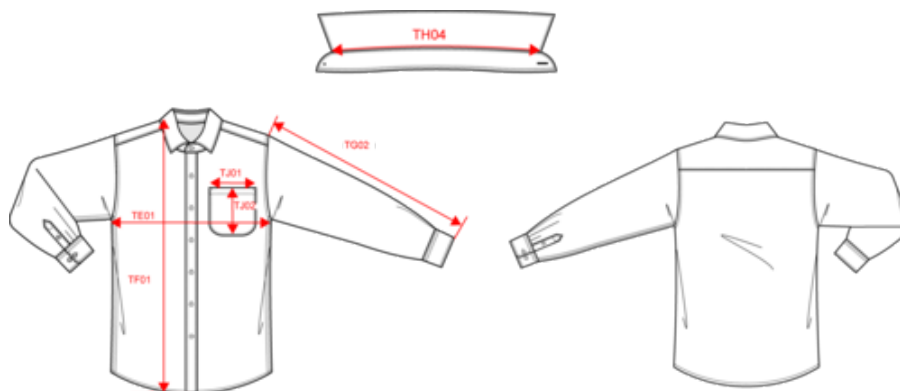

Dimensions (cm)

Mesures en cm	XS	S	M	L	XL	XXL	3XL	4XL	5XL	6XL
TE01 - 1/2 largeur poitrine à 1.5cm de l'emmanchure	52.00	55.00	58.00	61.00	64.00	67.00	70.00	73.00	76.00	79.00
TF01 - Hauteur totale de l'HSP	71.50	73.50	75.50	77.50	79.50	81.50	83.50	85.50	87.50	89.50
TG02 - Longueur manche longue	62.00	63.00	64.00	65.00	66.00	67.00	68.00	69.00	70.00	71.00
TH04 - Longueur encolure sur col de milieu à milieu	39.40	40.60	41.80	43.00	44.20	45.40	46.60	47.80	49.00	50.20