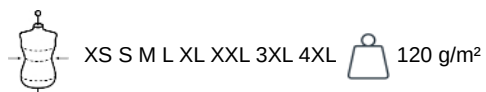

100% coton popeline. Entretien facile (traitement Easy Care). Col non boutonné. Boutons ton sur ton. Poche poitrine côté gauche en V. Poignet réglable à angles arrondis avec patte de manche indéchirable. 1 bouton de rappel. Bas arrondi.