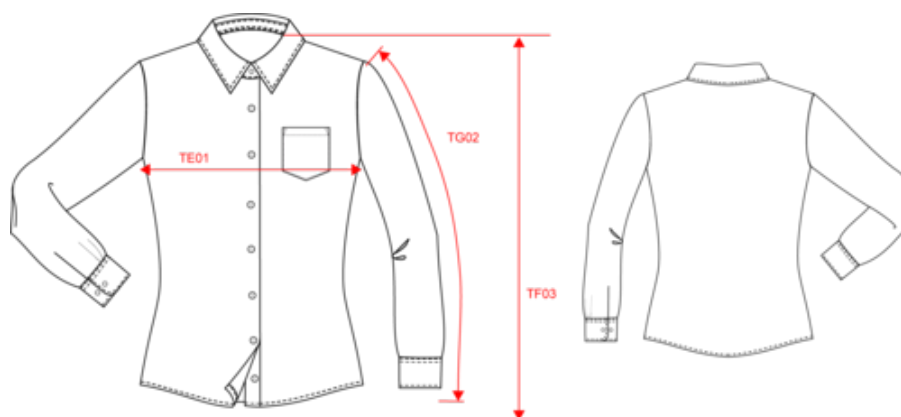

100% coton popeline. Entretien facile (traitement Easy Care). Col non boutonné. Boutons ton sur ton. Poche poitrine côté gauche en V. Poignet réglable à angles arrondis avec patte de manche indéchirable. 1 bouton de rappel. Bas arrondi.

K521

KARIBAN

K542

Chemise popeline manches longues femme

Dimensions (cm)

Mesures en cm	XS	S	M	L	XL	XXL	3XL	4XL
TE01 - 1/2 largeur poitrine à 1.5cm de l'emmanchure	44.50	47.50	50.50	53.50	56.50	59.50	62.50	65.50
TF01 - Hauteur totale de l'HSP	63.00	65.00	67.00	69.00	71.00	73.00	75.00	77.00
TG02 - Longueur manche longue	60.00	61.00	62.00	63.00	64.00	65.00	66.00	67.00