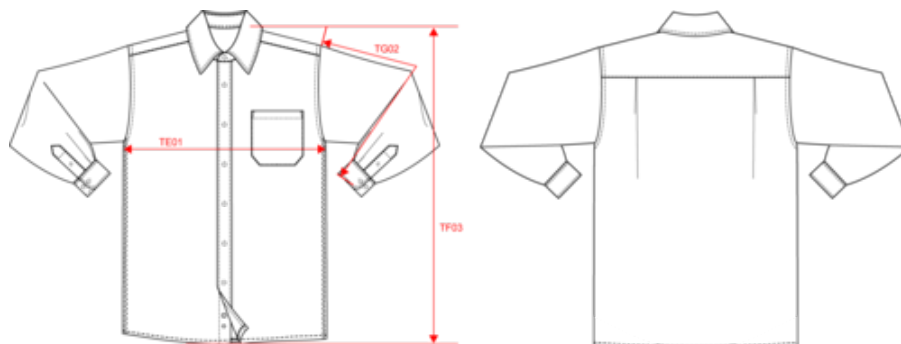

KARIBAN

K541

Chemise popeline manches longues

Dimensions (cm)

Mesures en cm	XS	S	M	L	XL	XXL	3XL	4XL	5XL	6XL
TE01 - 1/2 largeur poitrine à 1.5cm de l'emmanchure	52.00	55.00	58.00	61.00	64.00	67.00	70.00	73.00	76.00	79.00
TF01 - Hauteur totale de l'HSP	71.50	73.50	75.50	77.50	79.50	81.50	83.50	85.50	87.50	89.50
TG02 - Longueur manche longue	63.00	64.00	65.00	66.00	67.00	68.00	69.00	70.00	71.00	72.00