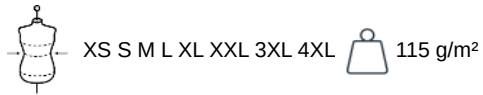

## Camisa no-plancha manga larga mujer

- Estilo depurado y refinado.
- Tejido que no precisa planchado y de cuidado fácil.
- Confección en algodón de microsarga: durabilidad y confort.

100% micro sarga de algodón. Camisa de manga larga para mujer. Tejido a la vanguardia de la tecnología : no necesita planchado. Cuello abotonado. Botones a tono. Puños anchos 3 botones con tira capuchina. Acabado con costuras vueltas. 1 botón adicional. Doblado con forma redonda. Peso medio en la talla M : 235g.