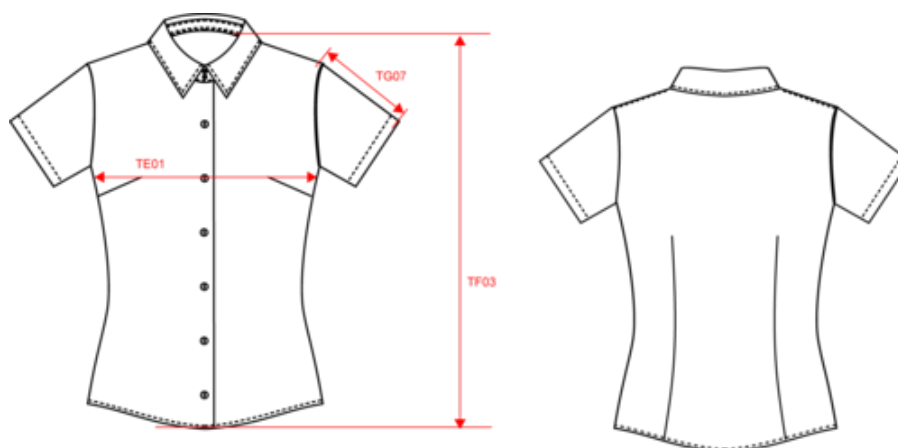

70% coton oxford / 30% polyester. Entretien facile (traitement Easy Care). Col non boutonné. Boutons ton sur ton. Pied de col à 2 boutons. Pincés dos et poitrine pour une coupe cintrée. Ourlet bas de manche double rempli. 2 boutons de rappel. Bas arrondi.

KARIBAN

K536

Chemise Oxford manches courtes femme

Dimensions (cm)

Mesures en cm	XS	S	M	L	XL	XXL	3XL	4XL
TE01 - 1/2 largeur poitrine à 1.5cm de l'emmanchure	44.50	47.50	50.50	53.50	56.50	59.50	62.50	65.50
TF03 - Hauteur totale devant de l'HSP	63.00	65.00	67.00	69.00	71.00	73.00	75.00	77.00
TG07 - Longueur manche courte	19.80	20.55	21.30	22.05	22.80	23.55	24.30	25.05