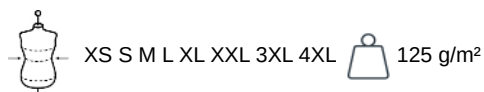

70% coton oxford / 30% polyester. Entretien facile (traitement Easy Care). Col non boutonné. Boutons ton sur ton. Pied de col à 2 boutons. Pincés dos et poitrine pour une coupe cintrée. Ourlet bas de manche double rempli. 2 boutons de rappel. Bas arrondi.