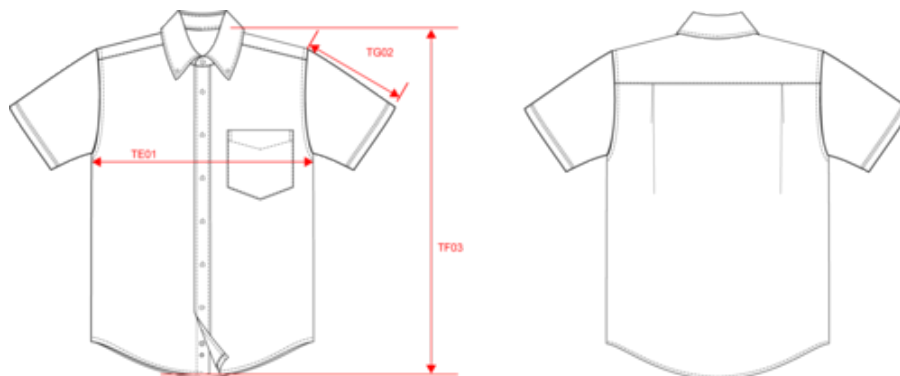

70% coton oxford / 30% polyester. Entretien facile (traitement Easy Care). Pointe de col boutonnée. Boutons ton sur ton. Poche poitrine côté gauche en V. Empiècement dos double avec 2 plis d'aisance. Ourlet bas de manche double rempli. 2 boutons de rappel. Bas arrondi.

Dimensions (cm)

Mesures en cm	S	M	L	XL	XXL	3XL	4XL	5XL	6XL
TE01 - 1/2 largeur poitrine à 1.5cm de l'emmanchure	55.00	58.00	61.00	64.00	67.00	70.00	73.00	76.00	79.00
TF03 - Hauteur totale devant de l'HSP	76.50	78.50	80.50	82.50	84.50	86.50	88.50	90.50	92.50
TG07 - Longueur manche courte	24.50	25.25	26.00	26.75	27.50	28.25	29.00	29.75	30.50