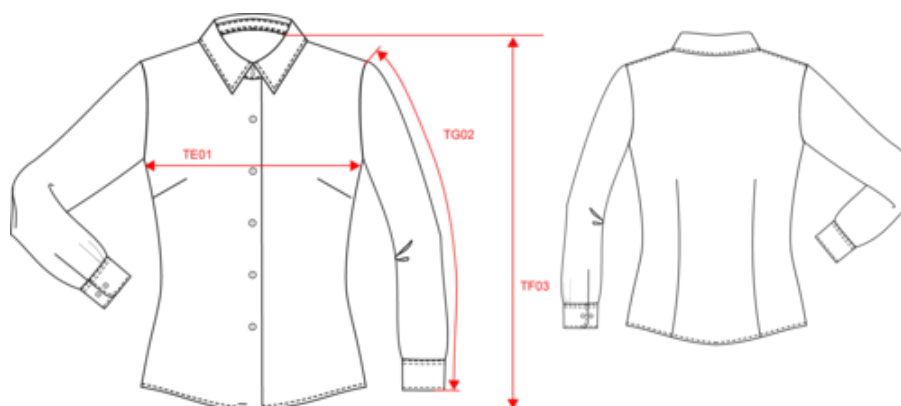

70% coton oxford / 30% polyester. Entretien facile (traitement Easy Care). Col non boutonné. Boutons ton sur ton. Pied de col à 2 boutons. Pincés dos et poitrine pour une coupe cintrée. Poignet réglable à angles arrondis avec patte de manche indéchirable. 2 boutons de rappel. Bas arrondi.

Existe aussi en version

K533

KARIBAN

K534

Chemise Oxford manches longues femme

Dimensions (cm)

Mesures en cm	XS	S	M	L	XL	XXL	3XL	4XL
TE01 - 1/2 largeur poitrine à 1.5cm de l'emmanchure	44.50	47.50	50.50	53.50	56.50	59.50	62.50	65.50
TF03 - Hauteur totale devant de l'HSP	63.00	65.00	67.00	69.00	71.00	73.00	75.00	77.00
TG02 - Longueur manche longue	60.00	61.00	62.00	63.00	64.00	65.00	66.00	67.00