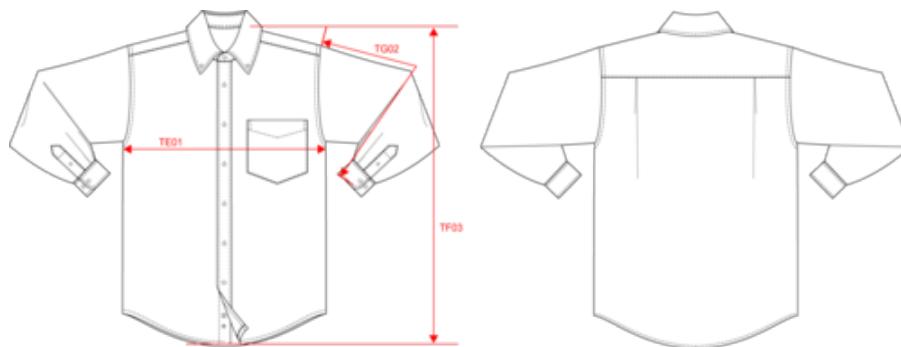

70% coton oxford / 30% polyester. Entretien facile (traitement Easy Care). Pointe de col boutonnée. Boutons ton sur ton. Poche poitrine côté gauche en V. Empiècement dos double avec 2 plis d'aisance. Poignet réglable à angles arrondis avec patte de manche capucin boutonnée. 2 boutons de rappel. Bas arrondi.

62052000

Existe aussi en version

K534

KARIBAN

K533

Chemise Oxford manches longues

Dimensions (cm)

Mesures en cm	S	M	L	XL	XXL	3XL	4XL	5XL	6XL
TE01 - 1/2 largeur poitrine à 1.5cm de l'emmanchure	55.00	58.00	61.00	64.00	67.00	70.00	73.00	76.00	79.00
TF03 - Hauteur totale devant de l'HSP	76.50	78.50	80.50	82.50	84.50	86.50	88.50	90.50	92.50
TG02 - Longueur manche longue	64.00	65.00	66.00	67.00	68.00	69.00	70.00	71.00	72.00