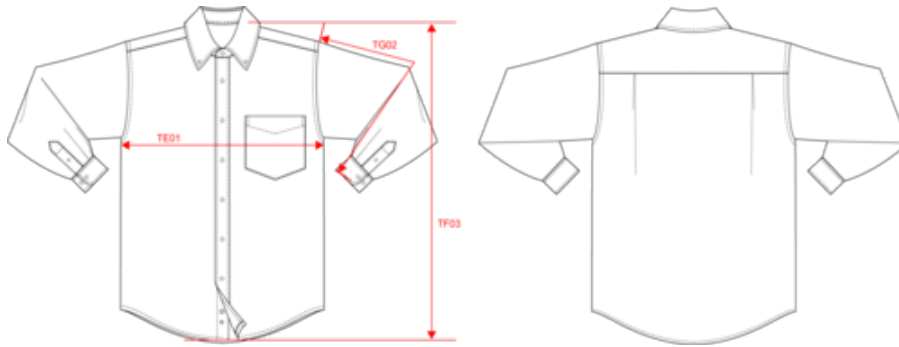

KARIBAN

K533

Herren Oxfordhemd Langarm

Maße

Measurements in cm	S	M	L	XL	XXL	3XL	4XL	5XL	6XL
TE01 - 1/2 chest width at 1.5cm below armhole	55.00	58.00	61.00	64.00	67.00	70.00	73.00	76.00	79.00
TF03 - Front total height from HSP	76.50	78.50	80.50	82.50	84.50	86.50	88.50	90.50	92.50
TG02 - Long sleeve length	64.00	65.00	66.00	67.00	68.00	69.00	70.00	71.00	72.00