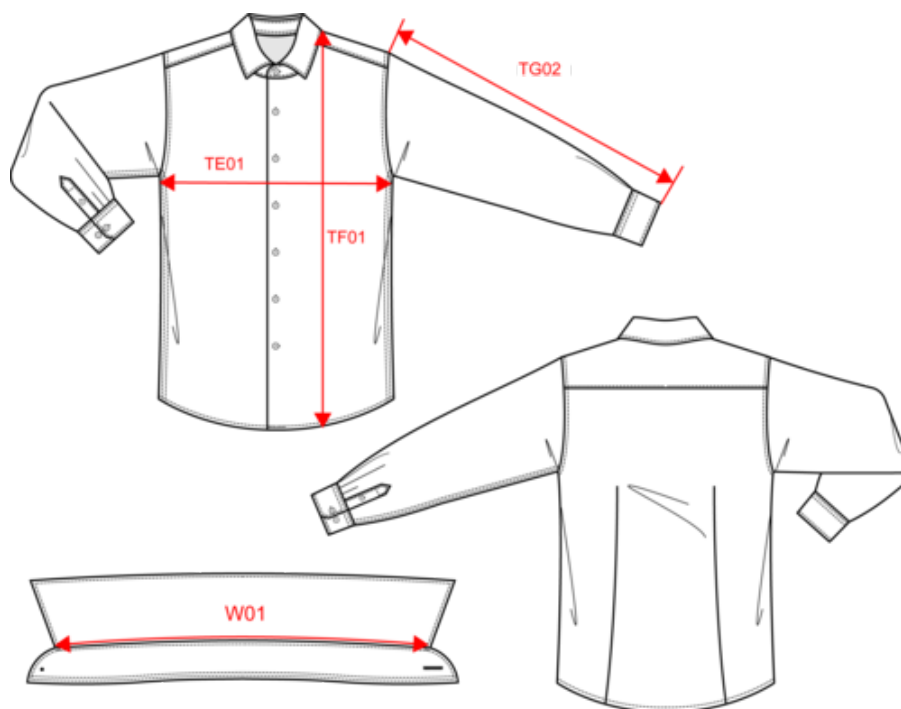

KARIBAN

K529

Chemise coton / élasthanne manches longues homme

Dimensions (cm)

Mesures en cm	XS	S	M	L	XL	XXL	3XL
TE01 - 1/2 largeur poitrine à 1.5cm de l'emmanchure	48.00	51.00	54.00	57.00	60.00	63.00	66.00
TF01 - Hauteur totale de l'HSP	71.50	73.50	75.50	77.50	79.50	81.50	83.50
TG02 - Longueur manche longue	63.00	64.00	65.00	66.00	67.00	68.00	69.00
TH04 - Longueur encolure sur col de milieu à milieu	39.40	40.60	41.80	43.00	44.20	45.40	46.60