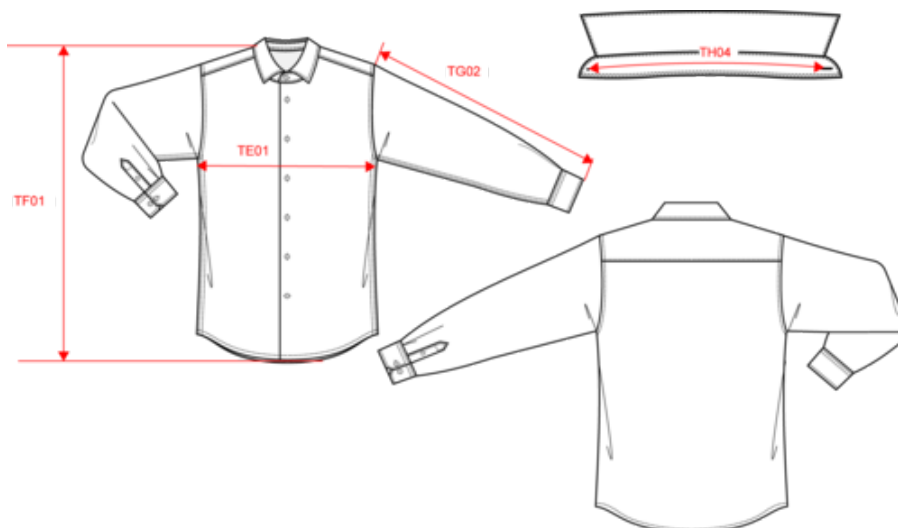

KARIBAN

K522

Camisa entallada no-plancha manga larga hombre

Dimensiones

Measurements in cm	XS	S	M	L	XL	XXL	3XL	4XL
TE01 - 1/2 chest width at 1.5cm below armhole	48.00	51.00	54.00	57.00	60.00	63.00	66.00	69.00
TF01 - Total height from HSP	71.50	73.50	75.50	77.50	79.50	81.50	83.50	85.50
TG02 - Long sleeve length	63.00	64.00	65.00	66.00	67.00	68.00	69.00	70.00
TH04 - Neckline length on collar from middle to middle	39.40	40.60	41.80	43.00	44.20	45.40	46.60	47.80