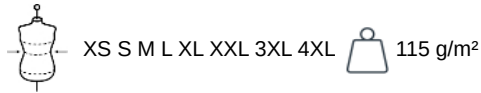

## Camisa entallada no-plancha manga larga hombre

- Moderno, cómodo y elegante.
- Corte ajustado que favorece un ajuste impecable.
- Tejido que no precisa planchado y de cuidado fácil.

100% micro sarga de algodón. Tejido a la vanguardia de la tecnología: no necesita planchado. Cuello suave. Botones tono sobre tono. Canesú doble en parte de atrás. Acabados con costuras dobladas. Puños ajustables con tapeta con botón. 2 botones adicionales. Bajo de la prenda redondeado. Peso medio en la talla L: 260g.