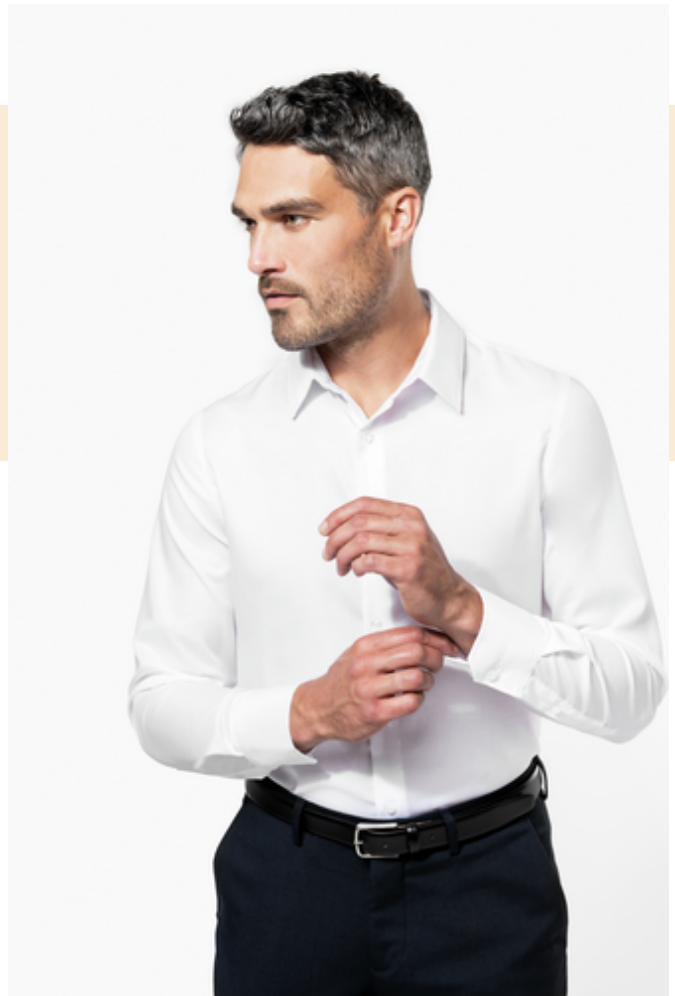

KARIBAN

K522

Camisa entallada no-plancha manga larga hombre

- Moderno, cómodo y elegante.
- Corte ajustado que favorece un ajuste impecable.
- Tejido que no precisa planchado y de cuidado fácil.

100% micro sarga de algodón. Tejido a la vanguardia de la tecnología: no necesita planchado. Cuello suave. Botones tono sobre tono. Canesú doble en parte de atrás. Acabados con costuras dobladas. Puños ajustables con tapeta con botón. 2 botones adicionales. Bajo de la prenda redondeado. Peso medio en la talla L: 260g.

Certificaciones

Informacion adicional

Logistica

Pais de origen

BD - Bangladés

Codigo de aduanas

62052000