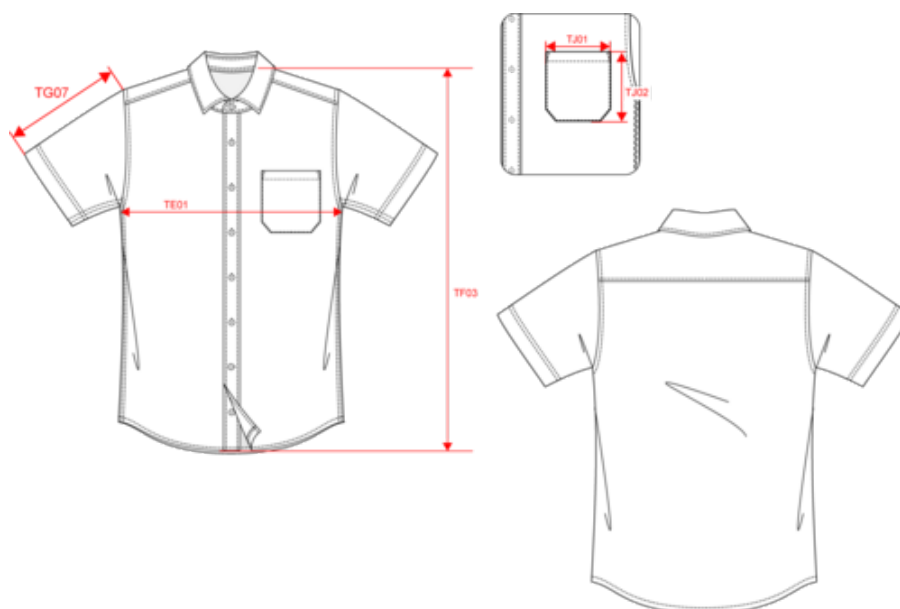

KARIBAN

K520

Chemise popeline manches courtes enfant

- Tissu popeline souple et soyeux.
- Traitement easy-care pour un entretien facile.
- Classique et essentielle.

100% coton. Entretien facile (traitement Easy Care). Pointe de col baleinée. Boutons ton sur ton. Poche poitrine côté gauche à angles abattus. Empiècement dos double. Finition coutures rabattues. 1 bouton de rappel. Bas arrondi.

K520

Chemise popeline manches courtes enfant

Dimensions (cm)

Mesures en cm	6/8 ans	8/10 ans	10/12 ans	12/14 ans
TE01 - 1/2 largeur poitrine à 1.5cm de l'emmanchure	39.00	42.00	45.00	48.00
TF03 - Hauteur totale devant de l'HSP	55.00	60.00	65.00	70.00
TG07 - Longueur manche courte	16.10	19.10	22.10	25.10
TJ01 - Largeur haut de poche(s) plaquée(s) poitrine	9.50	10.00	10.00	10.50
TJ02 - Hauteur haut de poche(s) plaquée(s) poitrine au niveau le plus haut	11.00	11.50	11.50	12.00