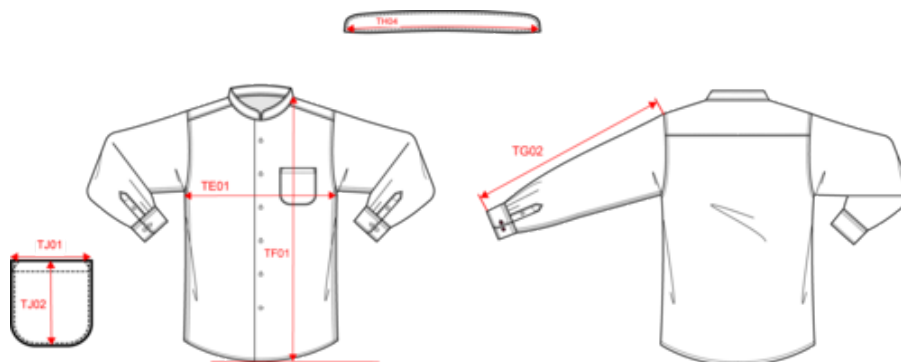

KARIBAN

K515

Chemise col mao manches longues

- La chemise des professionnels de la restauration.
- Touche chic et moderne du Col Mao.
- Traitement easy-care pour un entretien facile.

65% polyester / 35% coton popeline. Entretien facile. Col mao non boutonné. Boutons ton sur ton. Poche poitrine côté gauche à angle arrondi. Poignet réglable à angles arrondis avec patte capucin. 2 boutons de rappel.

KARIBAN

K515

Chemise col mao manches longues

Dimensions (cm)

Mesures en cm	S	M	L	XL	XXL	3XL	4XL
TE01 - 1/2 largeur poitrine à 1.5cm de l'emmanchure	53.00	56.00	59.00	62.00	65.00	68.00	71.00
TF01 - Hauteur totale de l'HSP	75.00	77.00	79.00	81.00	83.00	85.00	87.00
TG02 - Longueur manche longue	64.50	65.50	66.50	67.50	68.50	69.50	70.50
TH04 - Longueur encolure sur col de milieu à milieu	42.60	43.80	45.00	46.20	47.40	48.60	49.80
TJ01 - Largeur haut de poche(s) plaquée(s) poitrine	12.00	12.00	13.00	13.00	14.00	14.00	15.00
TJ02 - Hauteur haut de poche(s) plaquée(s) poitrine au niveau le plus haut	13.00	13.00	14.00	14.00	15.00	15.00	16.00