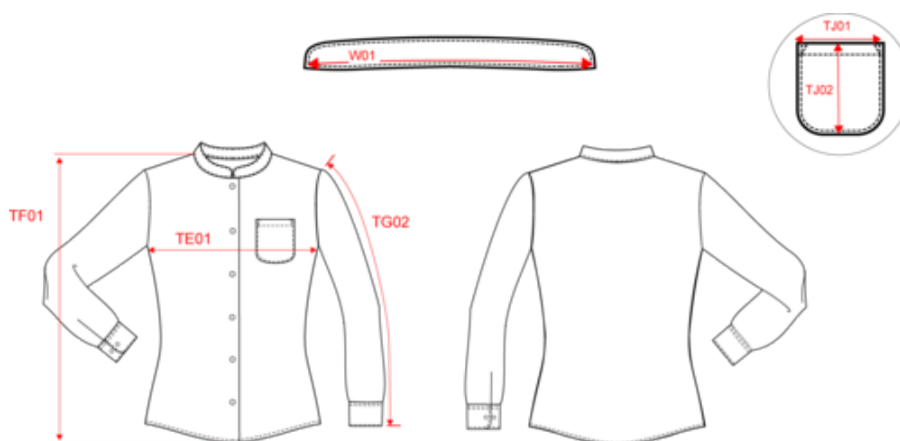

KARIBAN

K514

Chemise col mao manches longues femme

- La chemise des professionnels de la restauration.
- Touche chic et moderne du Col Mao.
- Traitement easy-care pour un entretien facile.

65% polyester / 35% coton popeline. Entretien facile. Col mao non boutonné. Boutons ton sur ton. Poche poitrine côté gauche en V. Poignet réglable à angles arrondis avec patte de manche indéchirable. 1 bouton de rappel. Bas arrondi.

KARIBAN

K514

Chemise col mao manches longues femme

Dimensions (cm)

Mesures en cm	XS	S	M	L	XL	XXL	3XL
TE01 - 1/2 largeur poitrine à 1.5cm de l'emmanchure	44.50	47.50	50.50	53.50	56.50	59.50	62.50
TF01 - Hauteur totale de l'HSP	63.50	65.50	67.50	69.50	71.50	73.50	75.50
TG02 - Longueur manche longue	60.00	61.00	62.00	63.00	64.00	65.00	66.00
TH04 - Longueur encolure sur col de milieu à milieu	39.10	40.30	41.50	42.70	43.90	45.10	46.30
TJ01 - Largeur haut de poche(s) plaquée(s) poitrine	9.00	10.00	10.00	11.00	11.00	12.00	12.00
TJ02 - Hauteur haut de poche(s) plaquée(s) poitrine au niveau le plus haut	11.00	12.00	12.00	13.00	13.00	14.00	14.00