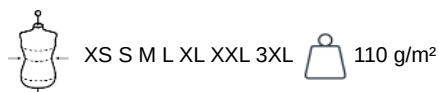

KARIBAN

K514

Chemise col mao manches longues femme

- La chemise des professionnels de la restauration.
- Touche chic et moderne du Col Mao.
- Traitement easy-care pour un entretien facile.

65% polyester / 35% coton popeline. Entretien facile. Col mao non boutonné. Boutons ton sur ton. Poche poitrine côté gauche en V. Poignet réglable à angles arrondis avec patte de manche indéchirable. 1 bouton de rappel. Bas arrondi.

Tableau équivalence des tailles par pays en dernière page.

Certifications

Informations Complémentaires

Logistique

Pays d'origine

Code douanier