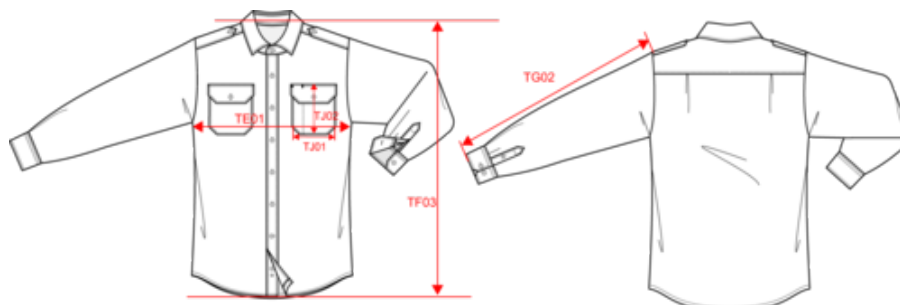

KARIBAN

K505

Chemise pilote manches longues homme

Dimensions (cm)

| Mesures en cm | S | M | L | XL | XXL | 3XL | 4XL |
|--|-------|-------|-------|-------|-------|-------|-------|
| TE01 - 1/2 largeur poitrine à 1.5cm de l'emmanchure | 51.00 | 54.00 | 57.00 | 60.00 | 63.00 | 66.00 | 69.00 |
| TF01 - Hauteur totale de l'HSP | 73.50 | 75.50 | 77.50 | 79.50 | 81.50 | 83.50 | 85.50 |
| TG02 - Longueur manche longue | 64.00 | 65.00 | 66.00 | 67.00 | 68.00 | 69.00 | 70.00 |
| TG13 - Longueur dessous de manche longue | 49.40 | 50.20 | 51.00 | 51.75 | 52.50 | 53.25 | 54.00 |
| TJ01 - Largeur haut de poche(s) plaquée(s) poitrine | 12.00 | 12.00 | 13.00 | 13.00 | 14.00 | 14.00 | 15.00 |
| TJ02 - Hauteur haut de poche(s) plaquée(s) poitrine au niveau le plus haut | 13.00 | 13.00 | 14.00 | 14.00 | 15.00 | 15.00 | 16.00 |