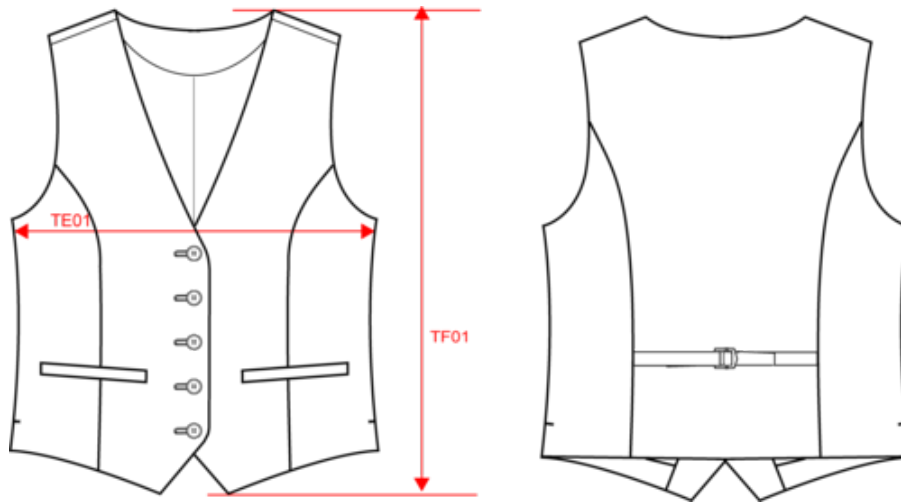

KARIBAN

K502

Damen-Weste

Maße

Measurements in cm	32 DE	34 DE	36 DE	38 DE	40 DE	42 DE	44 DE
TE01 - 1/2 chest width at 1.5cm below armhole	43.00	45.00	47.00	49.00	51.00	53.00	55.00
TF01 - Total height from HSP	58.50	59.25	60.00	60.75	61.50	62.25	63.00