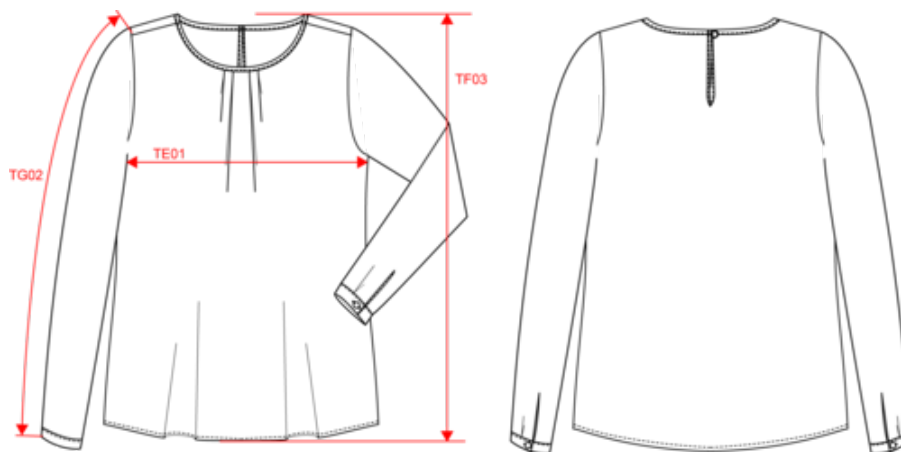

Dimensions (cm)

Mesures en cm	34 FR	36 FR	38 FR	40 FR	42 FR	44 FR	46 FR
TE01 - 1/2 largeur poitrine à 1.5cm de l'emmanchure	45.50	47.50	49.50	51.50	53.50	55.50	57.50
TF03 - Hauteur totale devant de l'HSP	63.00	64.00	65.00	66.00	67.00	68.00	69.00
TG02 - Longueur manche longue	60.25	61.25	62.25	63.25	64.25	65.25	66.25