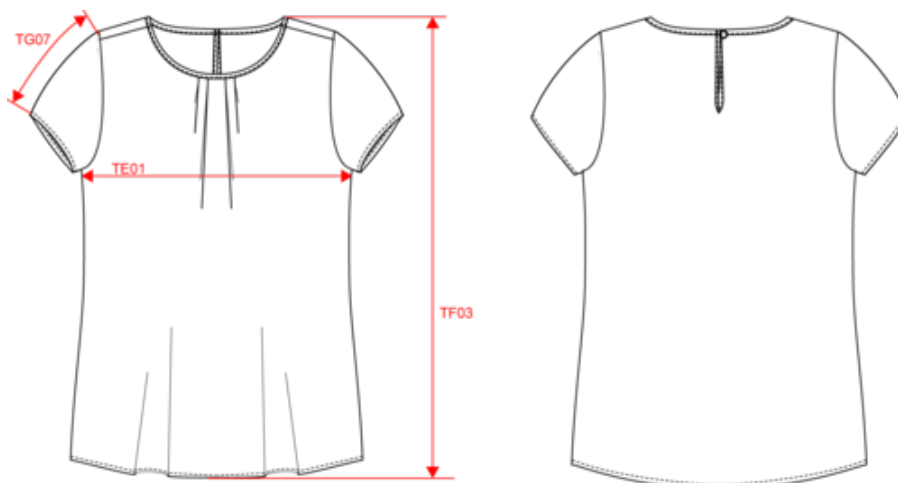

100% polyester. Matière crêpe fluide et légère. Encolure ronde. Petites fronces à l'encolure devant. Fermeture à l'arrière par un bouton recouvert.

34 FR 36 FR 38 FR 40 FR 42 FR 44 FR 46 FR  85 g/m²

Tableau équivalence des tailles par pays en dernière page.

62064000

Black

Deep
Sea
Blue

Off
White

KARIBAN

K5002

Blouse crêpe manches courtes femme

Dimensions (cm)

Mesures en cm	34 FR	36 FR	38 FR	40 FR	42 FR	44 FR	46 FR
TE01 - 1/2 largeur poitrine à 1.5cm de l'emmanchure	45.50	47.50	49.50	51.50	53.50	55.50	57.50
TF03 - Hauteur totale devant de l'HSP	63.00	64.00	65.00	66.00	67.00	68.00	69.00
TG07 - Longueur manche courte	11.00	11.50	12.00	12.50	13.00	13.50	14.00