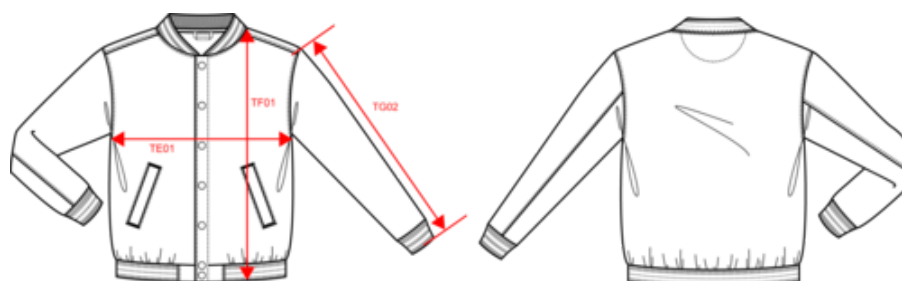

KARIBAN

K498

Blouson molleton teddy enfant

Dimensions (cm)

Mesures en cm	6/8 ans	8/10 ans	10/12 ans	12/14 ans
TE01 - 1/2 largeur poitrine à 1.5cm de l'emmanchure	39.40	42.00	45.50	49.00
TF01 - Hauteur totale de l'HSP	47.20	52.00	56.80	61.60
TG02 - Longueur manche longue	43.60	48.00	52.60	57.20