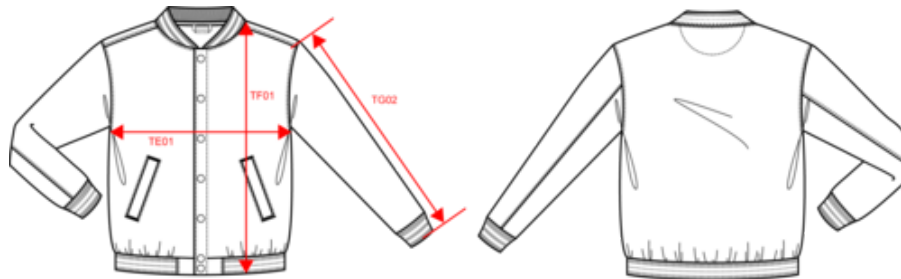

KARIBAN

K498

Cazadora Béisbolera de felpa niños

Dimensiones

Measurements in cm	6/8 years	8/10 years	10/12 years	12/14 years
TE01 - 1/2 chest width at 1.5cm below armhole	39.40	42.00	45.50	49.00
TF01 - Total height from HSP	47.20	52.00	56.80	61.60
TG02 - Long sleeve length	43.60	48.00	52.60	57.20