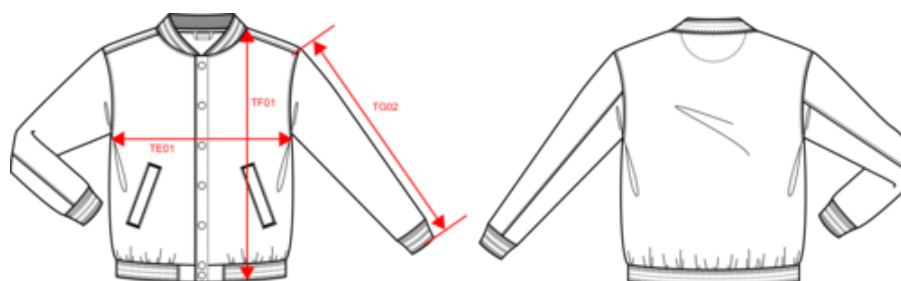

KARIBAN

K498

Blouson molleton teddy enfant

Dimensions (cm)

Mesures en cm	6/8 ans	8/10 ans	10/12 ans	12/14 ans
TE01 - 1/2 largeur poitrine à 1.5cm de l'emmanchure	39.40	42.00	45.50	49.00
TF01 - Hauteur totale de l'HSP	47.20	52.00	56.80	61.60
TG02 - Longueur manche longue	43.60	48.00	52.60	57.20