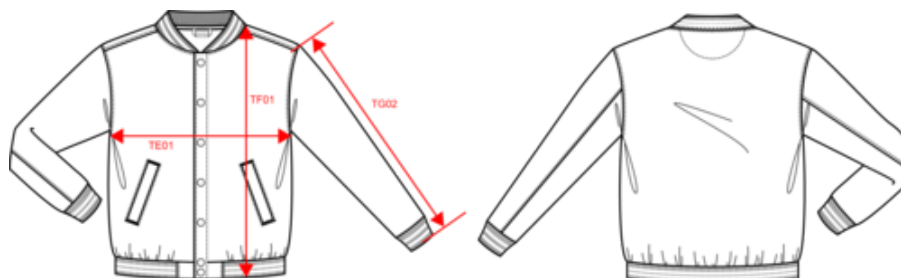

KARIBAN

K497

Cazadora béisbolera de felpa unisex

- La atemporal cazadora Teddy, inspirada en el look universitario americano.
- Confort óptimo.
- Estilo urbano y versátil.

70% algodón / 30% poliéster. Felpa perchada de 3 hilos. Mangas montadas contrastadas. Cierre delantero con botones a presión contrastados. Canalé en cuello, mangas y bajo de la prenda con rayas contrastadas. 2 bolsillos con ribete contrastado en la parte delantera. Tira cubrecosturas de sarga y presilla para colgar en el interior del cuello. Sin etiqueta de marca en el cuello, únicamente una etiqueta con la talla para facilitar la personalización. La beisbolera es un verdadero icono; traspasa épocas. La puedes ver en todas partes: en la calle, en colegios o incluso en la alfombra roja. Peso medio en la talla L : 650g.

Dimensiones

| Measurements in cm | XS | S | M | L | XL | XXL | 3XL |
|---|-------|-------|-------|-------|-------|-------|-------|
| TE01 - 1/2 chest width at 1.5cm below armhole | 49.00 | 52.00 | 55.00 | 58.00 | 61.00 | 64.00 | 67.00 |
| TF01 - Total height from HSP | 65.00 | 67.00 | 69.00 | 71.00 | 73.00 | 75.00 | 77.00 |
| TG02 - Long sleeve length | 63.00 | 64.00 | 65.00 | 66.00 | 67.00 | 68.00 | 69.00 |