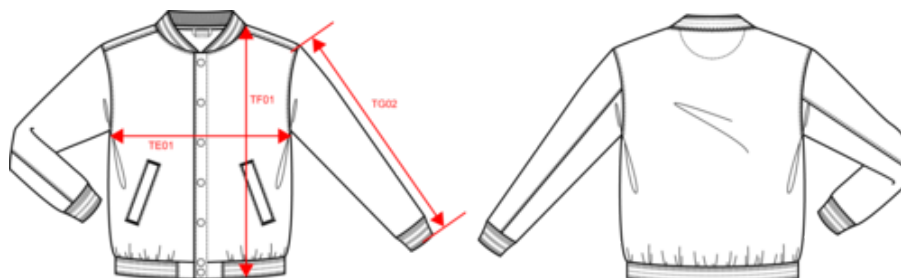

KARIBAN

K497

College Jacke Unisex

Maße

Measurements in cm	XS	S	M	L	XL	XXL	3XL
TE01 - 1/2 chest width at 1.5cm below armhole	49.00	52.00	55.00	58.00	61.00	64.00	67.00
TF01 - Total height from HSP	65.00	67.00	69.00	71.00	73.00	75.00	77.00
TG02 - Long sleeve length	63.00	64.00	65.00	66.00	67.00	68.00	69.00