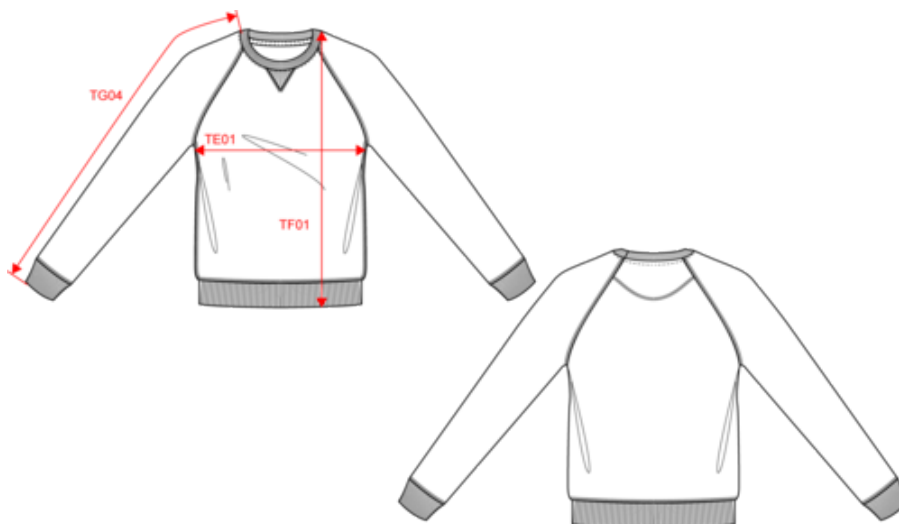

KARIBAN

K491

Sweat-shirt French Terry Bio bicolore col rond manches raglan homme

- Manches raglans pour un look moderne et décontracté.
- Faible rétrécissement du tissu.
- Collection Organic. NO LABEL.

80% coton biologique / 20% polyester. Molleton non gratté French Terry LST (Low Shrinkage Terry). Bord-côte col, poignets et bas de vêtement. Bande de propreté chevron intérieur col et application en V à l'encolure. Pas d'étiquette de marque au col, uniquement une puce de taille pour faciliter la personnalisation.

KARIBAN

K491

Sweat-shirt French Terry Bio bicolore col rond manches raglan homme

Dimensions (cm)

Mesures en cm	S	M	L	XL	XXL	3XL
TE01 - 1/2 largeur poitrine à 1.5cm de l'emmanchure	52.00	55.00	58.00	61.00	64.00	67.00
TF01 - Hauteur totale de l'HSP	71.00	73.00	75.00	77.00	79.00	81.00
TG04 - Longueur manche longue raglan	76.00	77.75	79.50	81.25	83.00	84.75