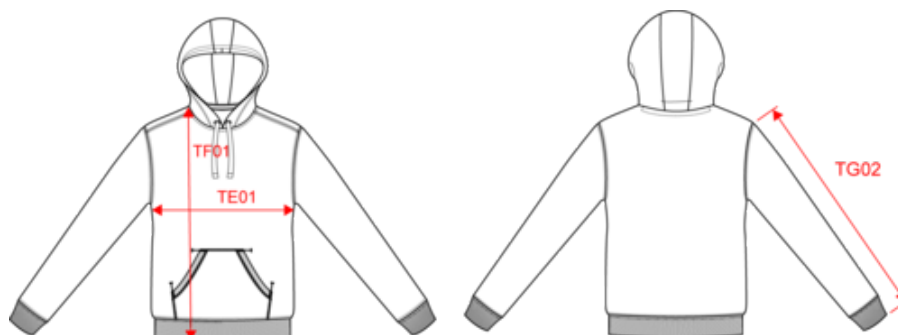

80% coton / 20% polyester (Ash Heather : 79% coton / 20% polyester / 1% viscose). Surface extérieure 100% coton. Traitement LSF (Low Shrinkage Fleece : molleton prétréci). Molleton gratté 3 fils en coton peigné. Manches montées. Bande de propreté contrastée à l'encolure (Navy pour le coloris Oxford Grey et Ash Heather ; Oxford Grey pour tous les autres coloris). Capuche doublée en nid d'abeille avec cordon de serrage. Poches kangourou. Finition bord-côte poignets et de bas de vêtement.

Sweat-shirt capuche homme

Dimensions (cm)

Mesures en cm	XS	S	M	L	XL	XXL	3XL	4XL
TE01 - 1/2 largeur poitrine à 1.5cm de l'emmanchure	49.00	52.00	55.00	58.00	61.00	64.00	67.00	70.00
TF01 - Hauteur totale de l'HSP	68.00	70.00	72.00	74.00	76.00	78.00	80.00	82.00
TG02 - Longueur manche longue	65.60	66.40	67.10	68.00	68.60	69.40	70.45	71.40