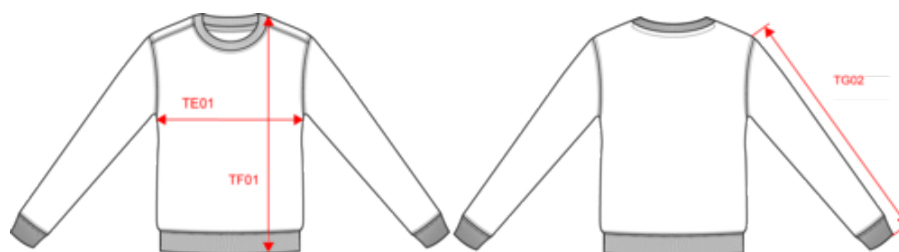

KARIBAN

K488

Sweat-shirt col rond homme

- Lavage domestique à 60°C pour une propreté et une résistance optimale au fil du temps.
- Extérieur 100% coton : excellente surface d'impression.
- Confection 3 fils LSF : résistance et stabilité au lavage.

80% coton / 20% polyester (Ash Heather : 79% coton / 20% polyester / 1% viscose). Surface extérieure 100% coton. Traitement LSF (Low Shrinkage Fleece : molleton prétréci). Molleton gratté 3 fils en coton peigné. Manches montées. Bande de propreté contrastée à l'encolure (Navy pour le coloris Oxford Grey et Ash Heather ; Oxford Grey pour tous les autres coloris). Finition bord-côte poignets et de bas de vêtement.

Sweat-shirt col rond homme

Dimensions (cm)

Mesures en cm	XS	S	M	L	XL	XXL	3XL	4XL
TE01 - 1/2 largeur poitrine à 1.5cm de l'emmanchure	49.00	52.00	55.00	58.00	61.00	64.00	67.00	70.00
TF01 - Hauteur totale de l'HSP	68.00	70.00	72.00	74.00	76.00	78.00	80.00	82.00
TG02 - Longueur manche longue	65.70	66.40	67.10	67.80	68.50	69.20	70.30	71.30