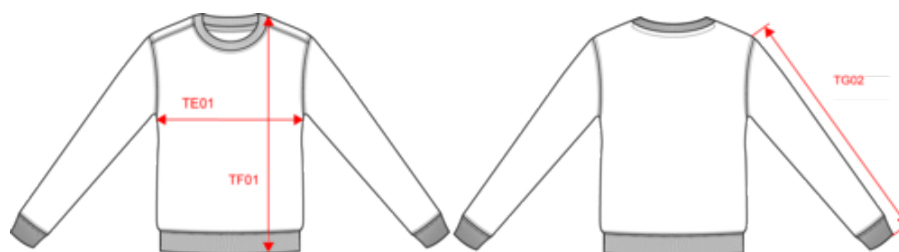

## Dimensions (cm)

Mesures en cm	XS	S	M	L	XL	XXL	3XL	4XL
TE01 - 1/2 largeur poitrine à 1.5cm de l'emmanchure	49.00	52.00	55.00	58.00	61.00	64.00	67.00	70.00
TF01 - Hauteur totale de l'HSP	68.00	70.00	72.00	74.00	76.00	78.00	80.00	82.00
TG02 - Longueur manche longue	65.70	66.40	67.10	67.80	68.50	69.20	70.30	71.30