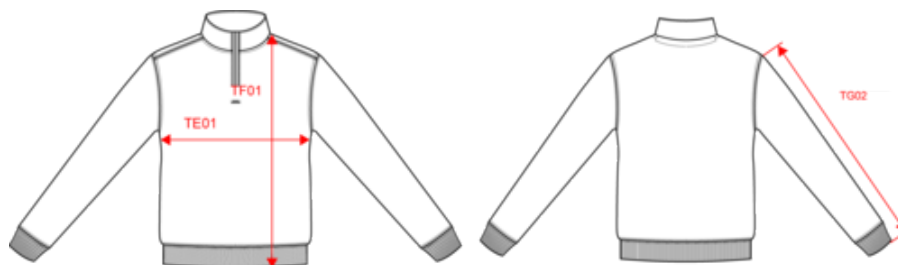

80% coton / 20% polyester (Ash Heather : 79% coton / 20% polyester / 1% viscose). Surface extérieure 100% coton. Traitement LSF (Low Shrinkage Fleece : molleton prétréci). Molleton gratté 3 fils en coton peigné. Manches montées. Col avec fermeture zippée plastique ton sur ton. Bande de propreté contrastée à l'encolure (Navy pour le coloris Oxford Grey et Ash Heather ; Oxford Grey pour tous les autres coloris). Finition bord-côte poignets et de bas de vêtement.

KARIBAN

K487

Sweat-shirt col zippé homme

Dimensions (cm)

Mesures en cm	XS	S	M	L	XL	XXL	3XL	4XL
TE01 - 1/2 largeur poitrine à 1.5cm de l'emmanchure	49.00	52.00	55.00	58.00	61.00	64.00	67.00	70.00
TF01 - Hauteur totale de l'HSP	68.00	70.00	72.00	74.00	76.00	78.00	80.00	82.00
TG02 - Longueur manche longue	65.55	66.25	67.05	67.75	68.55	69.25	70.25	71.25